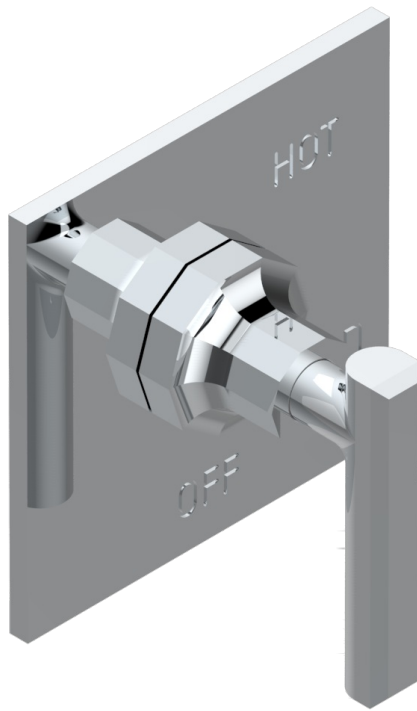

LES ONDES WITH LEVER

G8B-320B

Garniture pour mitigeur "pressure balance" sans inversion

THG[®]
PARIS

65390

04/01/2018

CARACTERÍSTICAS

- Les Ondes with lever
- Garniture pour mitigeur "pressure balance" sans inversion

PRODUCTOS RELACIONADOS

- Ref. G00-320A Mitigeur " Pressure balance " sans inversion

ACABADOS DISPONIBLES

Bronce claro - D01
Cerámica negra mate - D30
Cobre viejo mate - H07
Cromo - A02
Cromo / dorado - G02
Cromo mate - C02