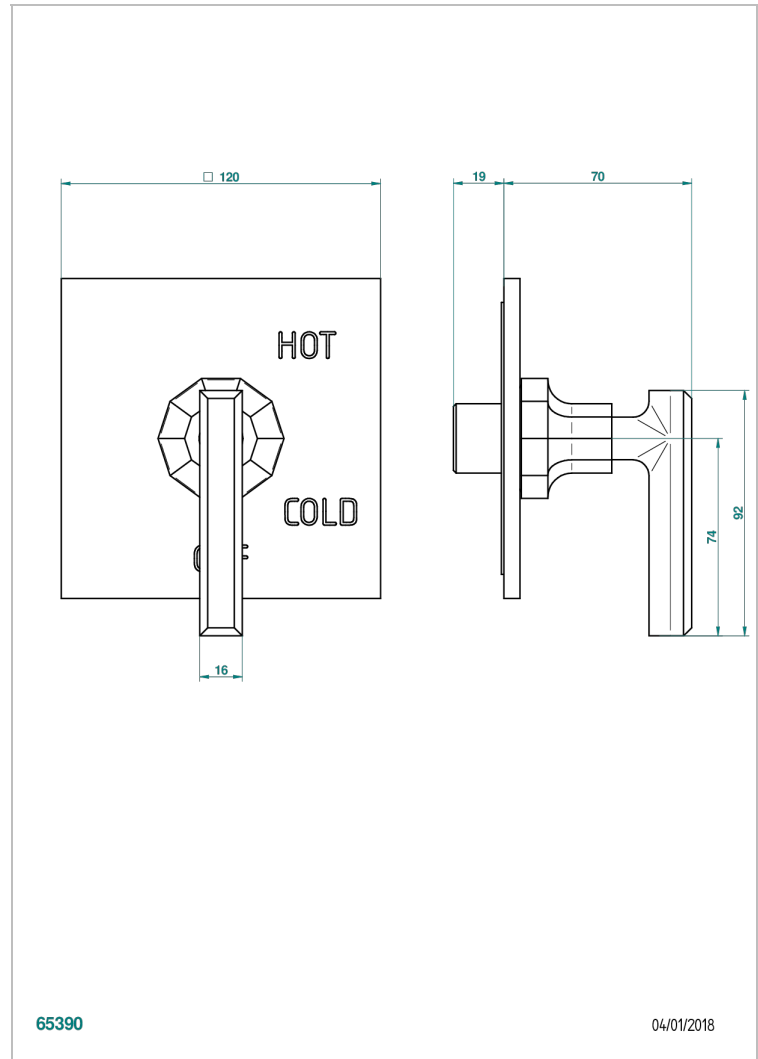

LES ONDES WITH LEVER

G8B-320B

Garniture pour mitigeur "pressure balance" sans inversion

THG[®]
PARIS

65390

04/01/2018

CARACTERÍSTICAS

- Les Ondes with lever
- Garniture pour mitigeur "pressure balance" sans inversion

PRODUCTOS RELACIONADOS

- Ref. G00-320A Mitigeur " Pressure balance " sans inversion

ACABADOS DISPONIBLES

Bronce claro - D01
Cerámica negra mate - D30
Cobre viejo mate - H07
Cromo - A02
Cromo / dorado - G02
Cromo mate - C02