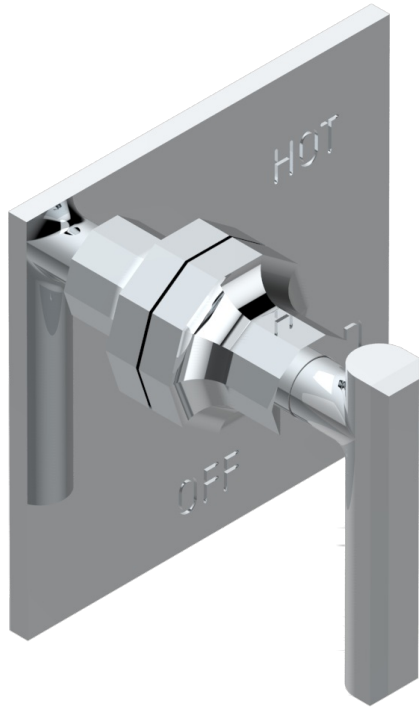

LES ONDES WITH LEVER

G8B-320B

Garniture pour mitigeur "pressure balance" sans inversion

THG[®]
PARIS

CARACTERÍSTICAS

- Les Ondes with lever
- Garniture pour mitigeur "pressure balance" sans inversion

PRODUCTOS RELACIONADOS

- Ref. G00-320A Mitigeur " Pressure balance " sans inversion

ACABADOS DISPONIBLES

Bronce claro - D01
Cerámica negra mate - D30
Cobre viejo mate - H07
Cromo - A02
Cromo / dorado - G02
Cromo mate - C02

Dorado - F01
Dorado mate - F07
Dorado pálido - F30
Dorado pálido mate (sin barniz) - F31
Natural smoked Brass - A13
Níquel - B01

Níquel mate - C01
Níquel viejo - H28
Pvd blush - H62
Pvd blush mate - H60
Pvd color latón - H49
Pvd color latón mate - H50

Pvd color níquel - H55
Pvd color níquel mate - H56
Pvd color oro - H52
Pvd color oro mate - H53
Pvd grafito - H64
Pvd grafito mate - H65