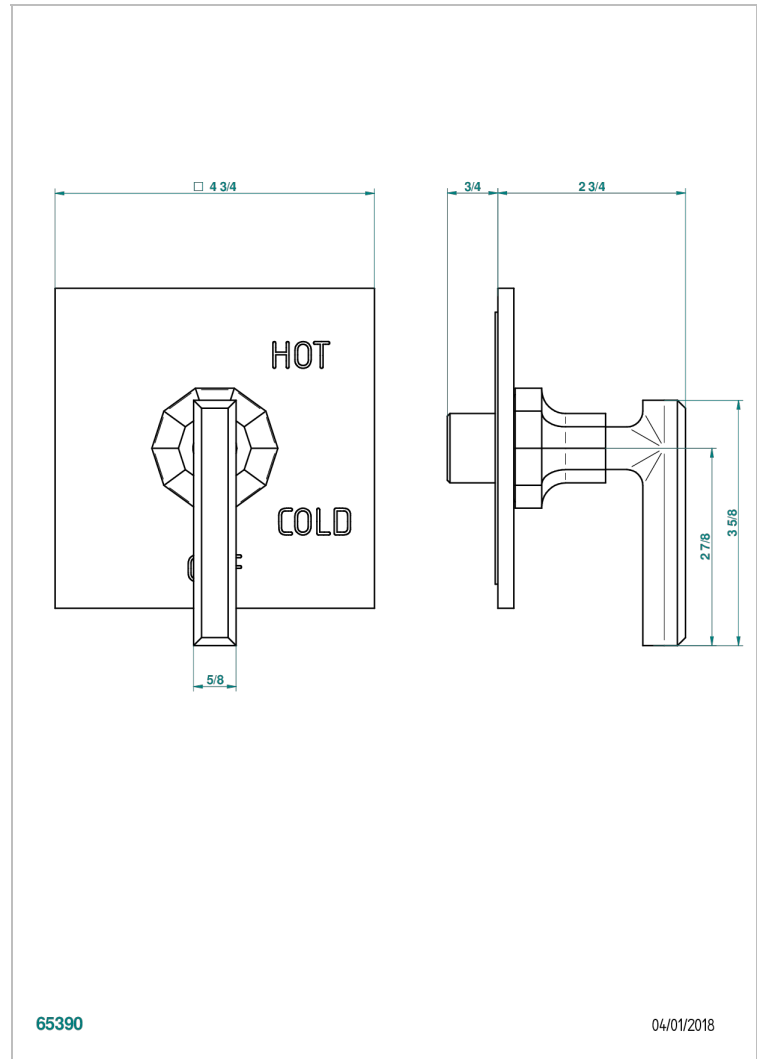

LES ONDES WITH LEVER

G8B-320B

Garniture pour mitigeur "pressure balance" sans inversion

THG[®]
PARIS

CARACTERÍSTICAS

- Les Ondes with lever
- Garniture pour mitigeur "pressure balance" sans inversion

PRODUCTOS RELACIONADOS

- Ref. G00-320A Mitigeur " Pressure balance " sans inversion

ACABADOS DISPONIBLES

Bronce claro - D01
Cerámica negra mate - D30
Cobre viejo mate - H07
Cromo - A02
Cromo / dorado - G02
Cromo mate - C02

Dorado - F01
Dorado mate - F07
Dorado pálido - F30
Dorado pálido mate (sin barniz) - F31
Natural smoked Brass - A13
Níquel - B01