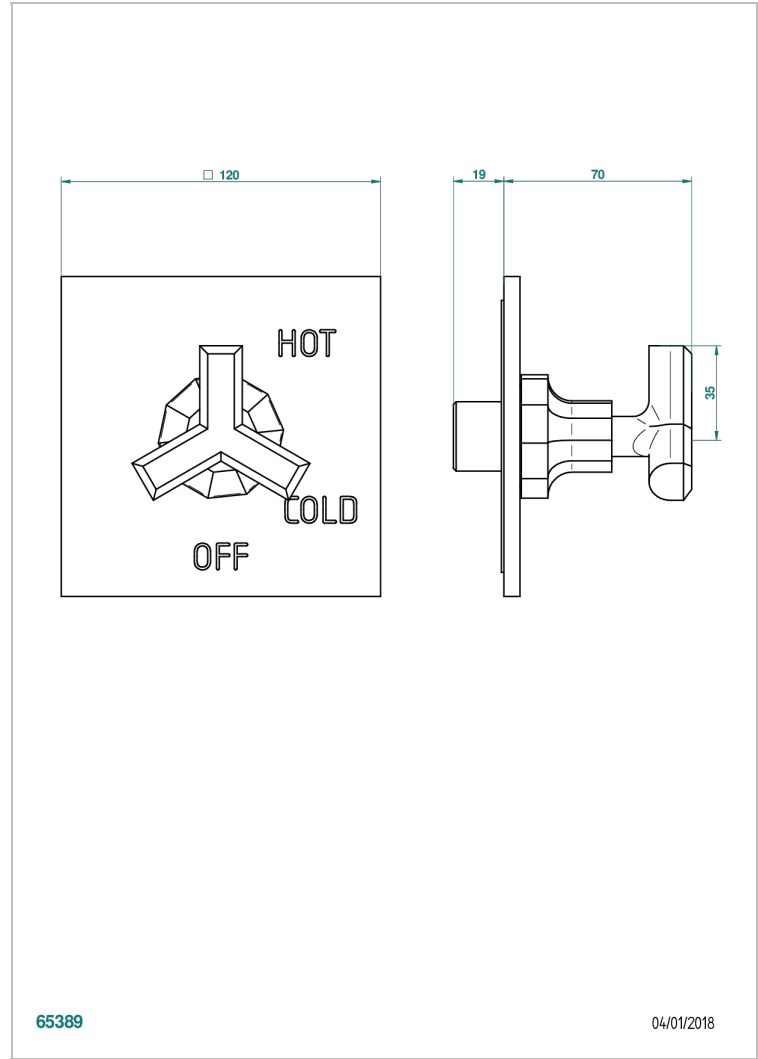

LES ONDES

G8A-320B

Garniture pour mitigeur "pressure balance" sans inversion

THG[®]
PARIS

65389

04/01/2018

CARACTERÍSTICAS

- Les Ondes
- Garniture pour mitigeur "pressure balance" sans inversion

PRODUCTOS RELACIONADOS

- Ref. G00-320A Mitigeur " Pressure balance " sans inversion

ACABADOS DISPONIBLES

Bronce claro - D01
Cerámica negra mate - D30
Cobre viejo mate - H07
Cromo - A02
Cromo / dorado - G02
Cromo mate - C02