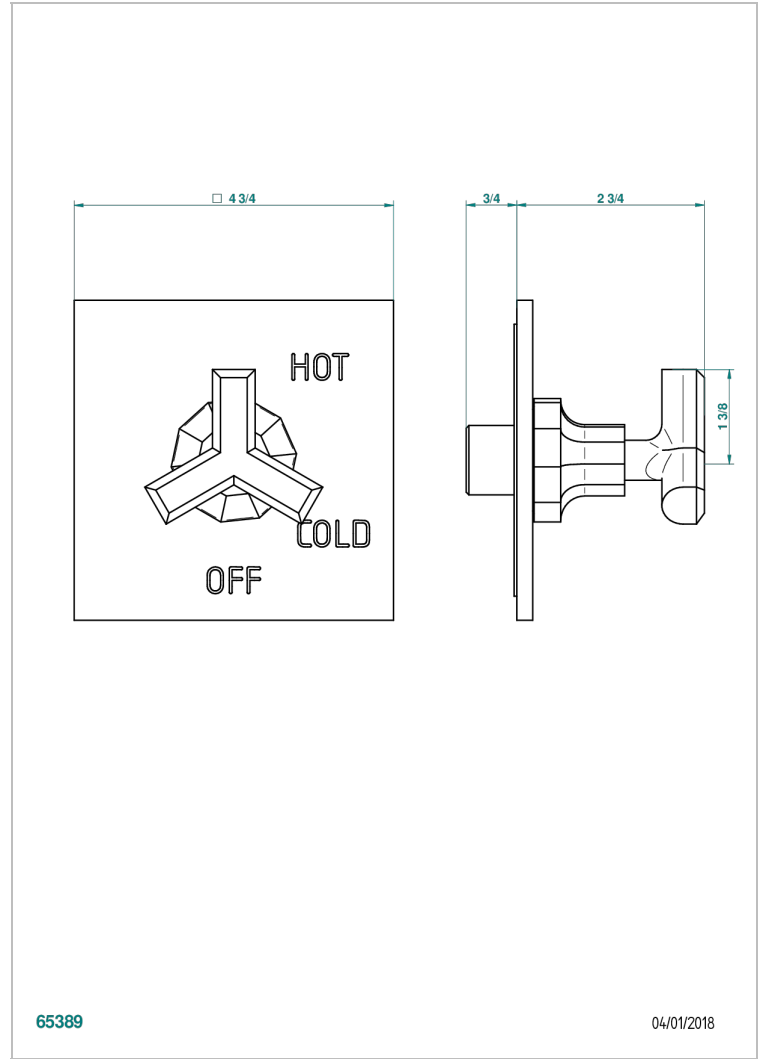

LES ONDES

G8A-320B

Garniture pour mitigeur "pressure balance" sans inversion

THG[®]
PARIS

65389

04/01/2018

CARACTERÍSTICAS

- Les Ondes
- Garniture pour mitigeur "pressure balance" sans inversion

PRODUCTOS RELACIONADOS

- Ref. G00-320A Mitigeur " Pressure balance " sans inversion

ACABADOS DISPONIBLES

Bronce claro - D01
Cerámica negra mate - D30
Cobre viejo mate - H07
Cromo - A02
Cromo / dorado - G02
Cromo mate - C02