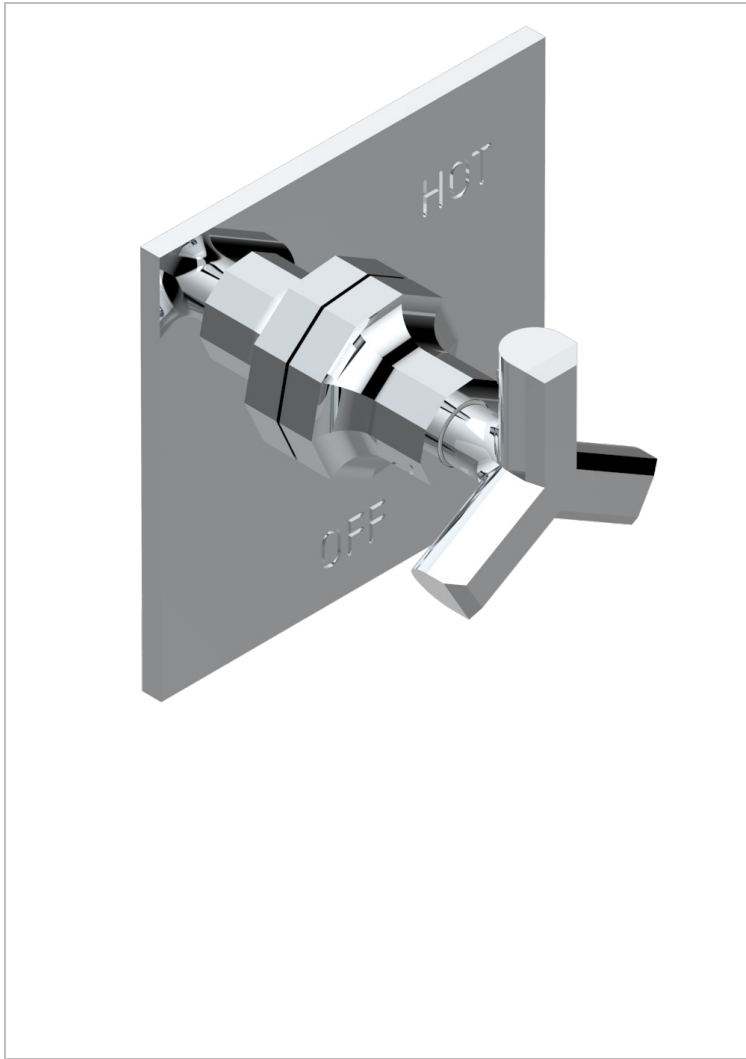

LES ONDES

G8A-320B

Garniture pour mitigeur "pressure balance" sans inversion

THG[®]
PARIS

65389

04/01/2018

CARACTERÍSTICAS

- Les Ondes
- Garniture pour mitigeur "pressure balance" sans inversion

PRODUCTOS RELACIONADOS

- Ref. G00-320A Mitigeur " Pressure balance " sans inversion

ACABADOS DISPONIBLES

Bronce claro - D01
Cerámica negra mate - D30
Cobre viejo mate - H07
Cromo - A02
Cromo / dorado - G02
Cromo mate - C02

Dorado - F01
Dorado mate - F07
Dorado pálido - F30
Dorado pálido mate (sin barniz) - F31
Natural smoked Brass - A13
Níquel - B01

Níquel mate - C01
Níquel viejo - H28
Pvd blush - H62
Pvd blush mate - H60
Pvd color latón - H49
Pvd color latón mate - H50