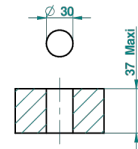

SYSTEM CRISTAL

G9J-35

Côté sur gorge 1/2"

THG®
PARIS

65379

09/02/2018

CARACTÉRISTIQUES

- System Cristal
- Côté sur gorge 1/2"

FINITIONS DISPONIBLES

Bronze clair - D01
Chromé - A02
Chromé mat - C02
Doré brillant - F01
Doré mat - F07
Nickel brillant - B01

Nickel mat - C01
Noir mat céramique - D30
Or pâle - F30
Or pâle mat - F31
Pvd blush - H62
Pvd blush mat - H60

Pvd couleur bronze brown - F33
Pvd couleur bronze brown - mat - F34
Pvd couleur doré - H52
Pvd couleur doré mat - H53
Pvd couleur laiton - H49
Pvd couleur laiton mat - H50

Pvd couleur nickel - H55
Pvd couleur nickel mat - H56
Pvd graphite - H64
Pvd graphite mat - H65
Pvd umber - H66
Pvd umber mat - H67

Vieux cuivre rouge mat - H07
Vieux nickel - H28