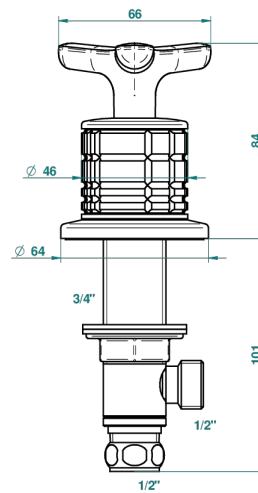

SYSTEM CRISTAL

G9J-35

Côté sur gorge 1/2"

THG®
PARIS

65379

09/02/2018

CARACTÉRISTIQUES

- System Cristal
- Côté sur gorge 1/2"

FINITIONS DISPONIBLES

Bronze clair - D01
Chromé - A02
Chromé mat - C02
Doré brillant - F01
Doré mat - F07
Nickel brillant - B01

Nickel mat - C01
Noir mat céramique - D30
Or pâle - F30
Or pâle mat - F31
Pvd blush - H62
Pvd blush mat - H60

Pvd couleur bronze brown - F33
Pvd couleur bronze brown - mat - F34
Pvd couleur doré - H52
Pvd couleur doré mat - H53
Pvd couleur laiton - H49
Pvd couleur laiton mat - H50

Pvd couleur nickel - H55
Pvd couleur nickel mat - H56
Pvd graphite - H64
Pvd graphite mat - H65
Pvd umber - H66
Pvd umber mat - H67

Vieux cuivre rouge mat - H07
Vieux nickel - H28