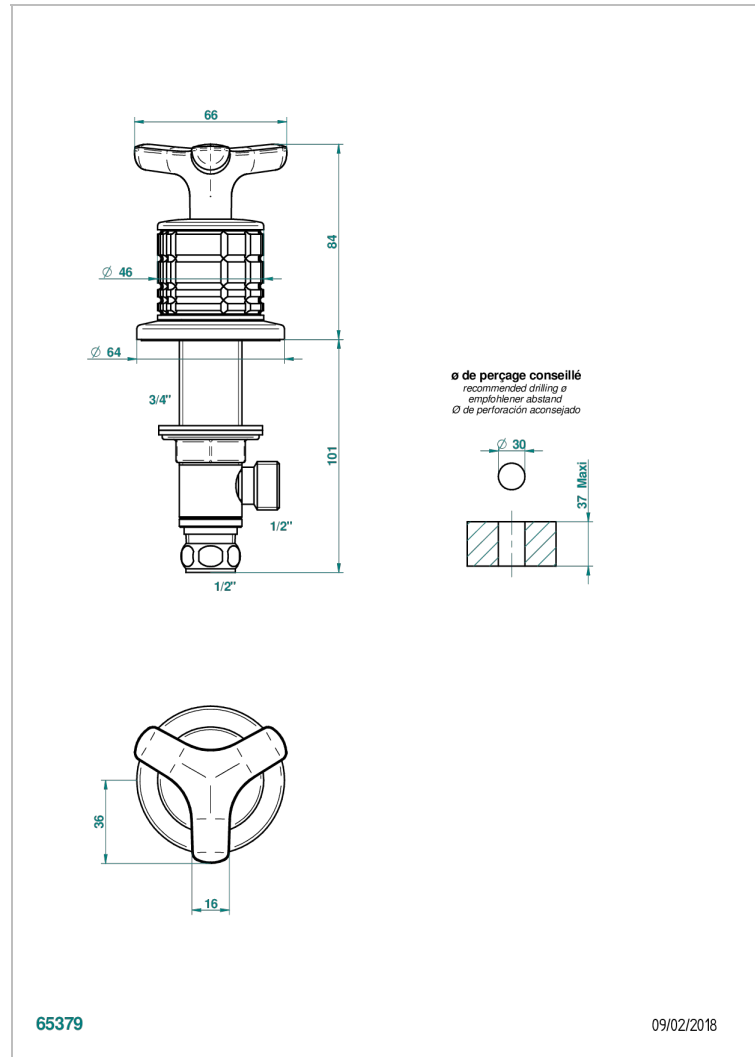

SYSTEM CRISTAL

G9J-35

Côté sur gorge 1/2"

THG[®]
PARIS

CARACTÉRISTIQUES

- System Cristal
- Côté sur gorge 1/2"

FINITIONS DISPONIBLES

Bronze clair - D01
Chromé - A02
Chromé mat - C02
Doré brillant - F01
Doré mat - F07
Nickel brillant - B01