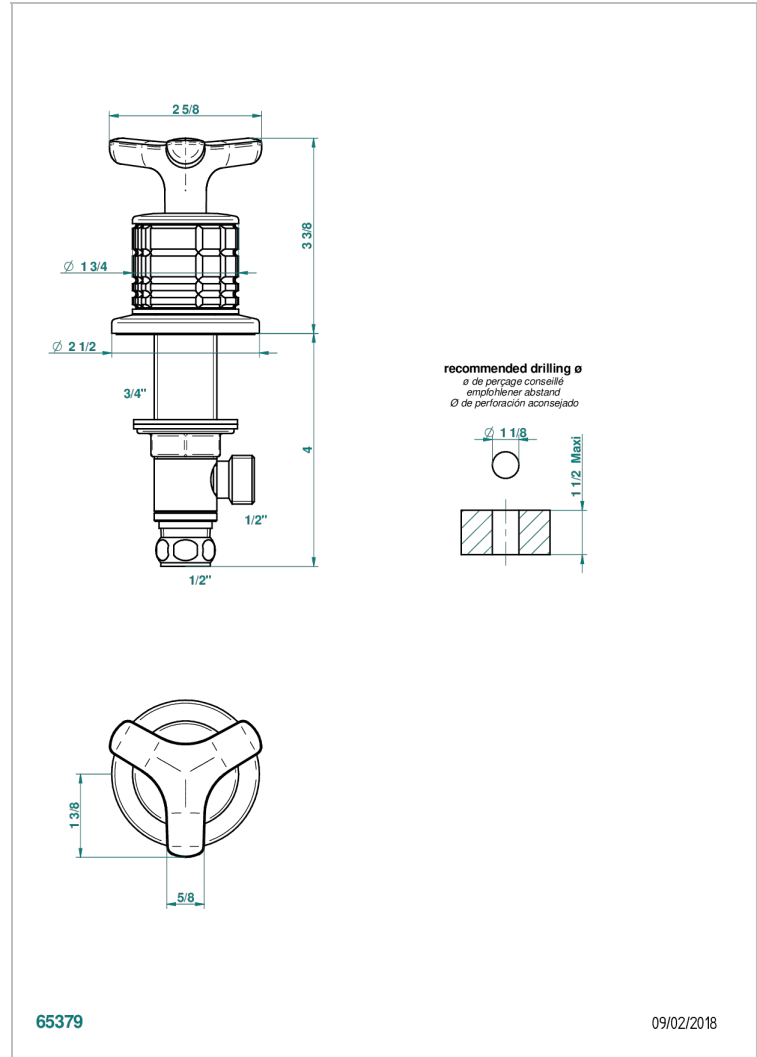

SYSTEM CRISTAL

G9J-35

Côté sur gorge 1/2"

THG[®]
PARIS

CARACTÉRISTIQUES

- System Cristal
- Côté sur gorge 1/2"

FINITIONS DISPONIBLES

Bronze clair - D01
Chromé - A02
Chromé mat - C02
Doré brillant - F01
Doré mat - F07
Nickel brillant - B01