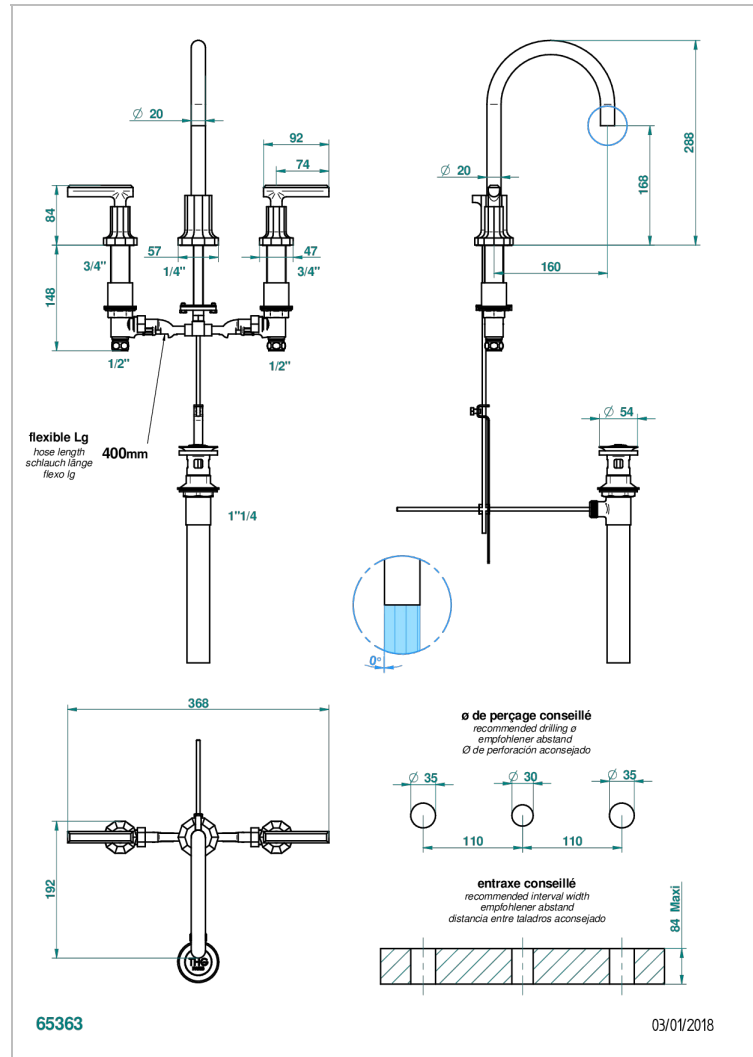

# LES ONDES A MANETTES

G8B-151M/US

Mélangeur de lavabo 3 trous avec vidage, serrage marbre, standard américain

THG<sup>®</sup>  
PARIS

## CARACTÉRISTIQUES

- Laiton sans plomb
- Têtes à disques céramique 1/2" 1/4 tour
- Aérateur-mousseur
- Adapté pour les plans vasques grande épaisseur
- Vidage et raccords aux standards US