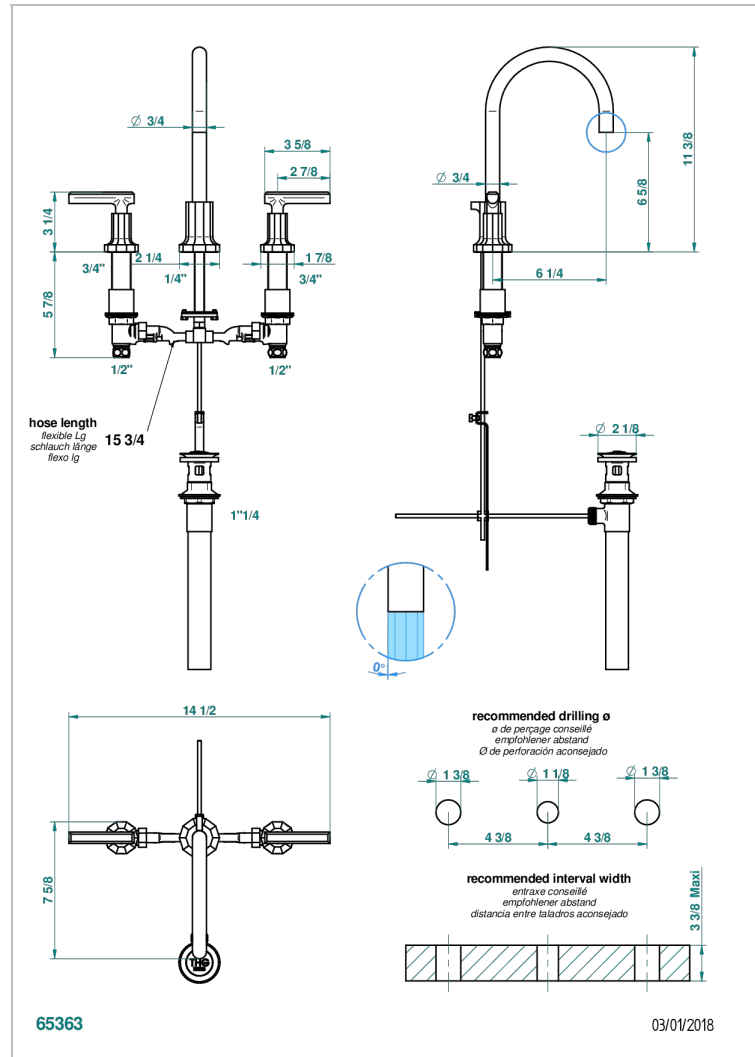

LES ONDES A MANETTES

G8B-151M/US

Mélangeur de lavabo 3 trous avec vidage, serrage marbre, standard américain

THG[®]
PARIS

CARACTÉRISTIQUES

- Laiton sans plomb
- Têtes à disques céramique 1/2" 1/4 tour
- Aérateur-mousseur
- Adapté pour les plans vasques grande épaisseur
- Vidage et raccords aux standards US