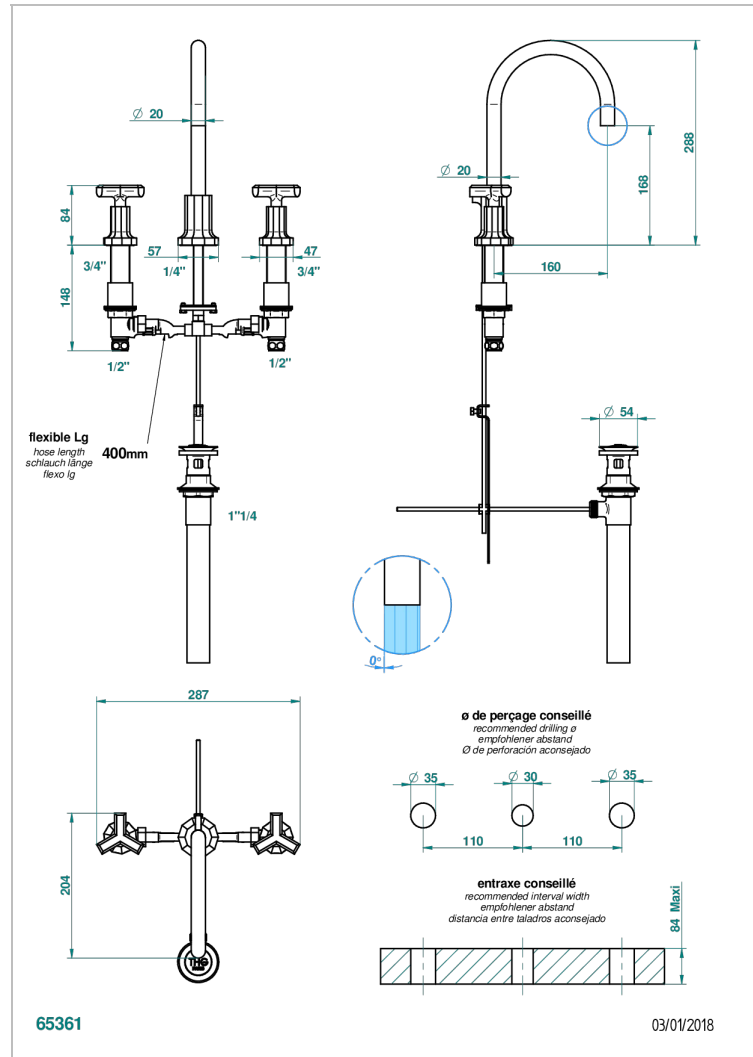

# LES ONDES

G8A-151M/US

Mélangeur de lavabo 3 trous avec vidage, serrage marbre, standard américain

## CARACTÉRISTIQUES

- Laiton sans plomb
- Têtes à disques céramique 1/2" 1/4 tour
- Aérateur-mousseur
- Adapté pour les plans vasques grande épaisseur
- Vidage et raccords aux standards US