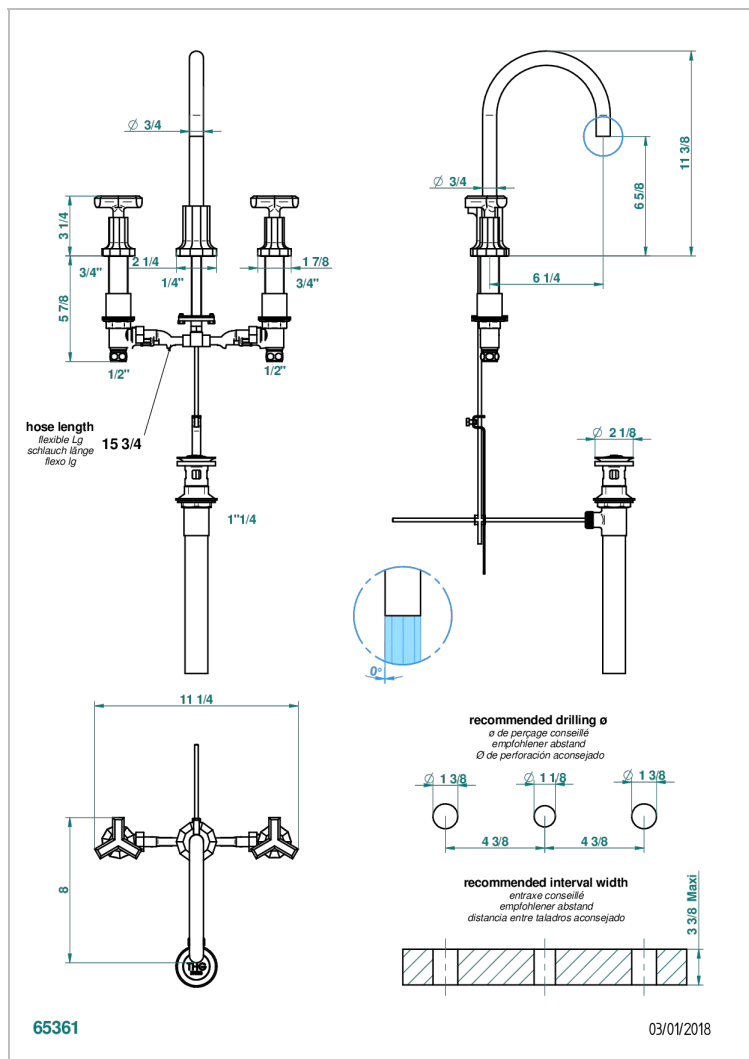

LES ONDES

G8A-151M/US

Mélangeur de lavabo 3 trous avec vidage, serrage marbre, standard américain

THG[®]
PARIS

CARACTÉRISTIQUES

- Laiton sans plomb
- Têtes à disques céramique 1/2" 1/4 tour
- Aérateur-mousseur
- Adapté pour les plans vasques grande épaisseur
- Vidage et raccords aux standards US