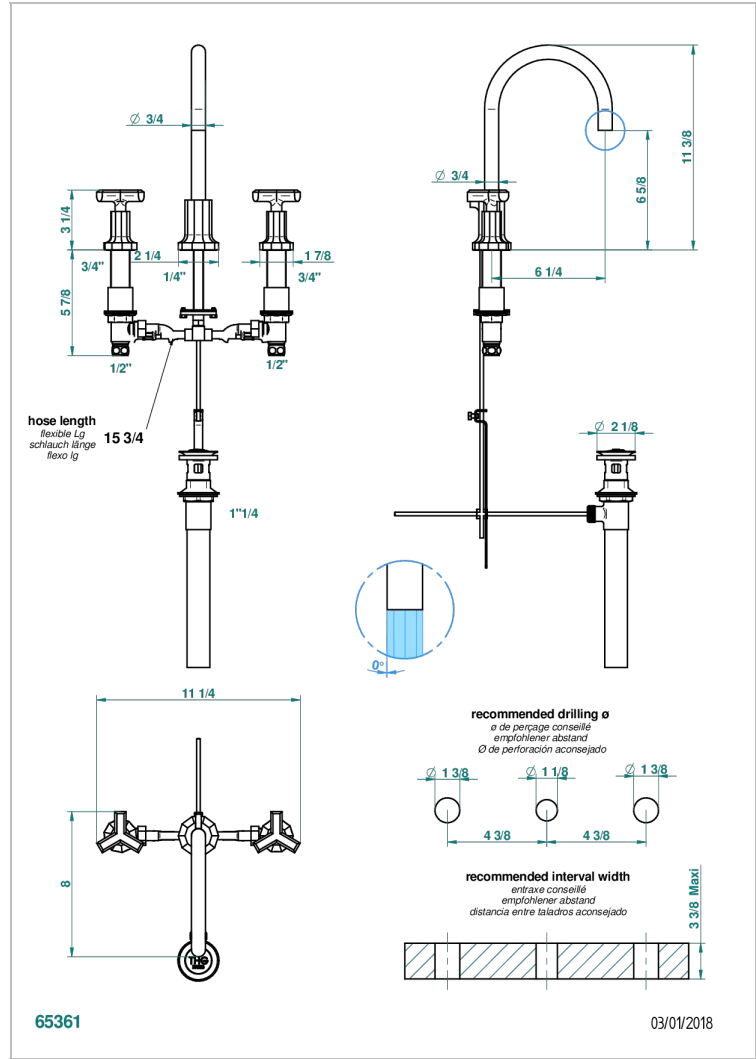

LES ONDES

G8A-151M/US

Rim mounted 3-hole basin mixer with waste for marble

THG[®]
PARIS

CARACTERÍSTICAS

- Les Ondes
- Rim mounted 3-hole basin mixer with waste for marble

ACABADOS DISPONIBLES

Bronce claro - D01
Cerámica negra mate - D30
Cobre viejo mate - H07
Cromo - A02
Cromo / dorado - G02
Cromo mate - C02

Dorado - F01
Dorado mate - F07
Dorado pálido - F30
Dorado pálido mate (sin barniz) - F31
Natural smoked Brass - A13
Níquel - B01

Níquel mate - C01
Níquel viejo - H28
Pvd blush - H62
Pvd blush mate - H60
Pvd color latón - H49
Pvd color latón mate - H50