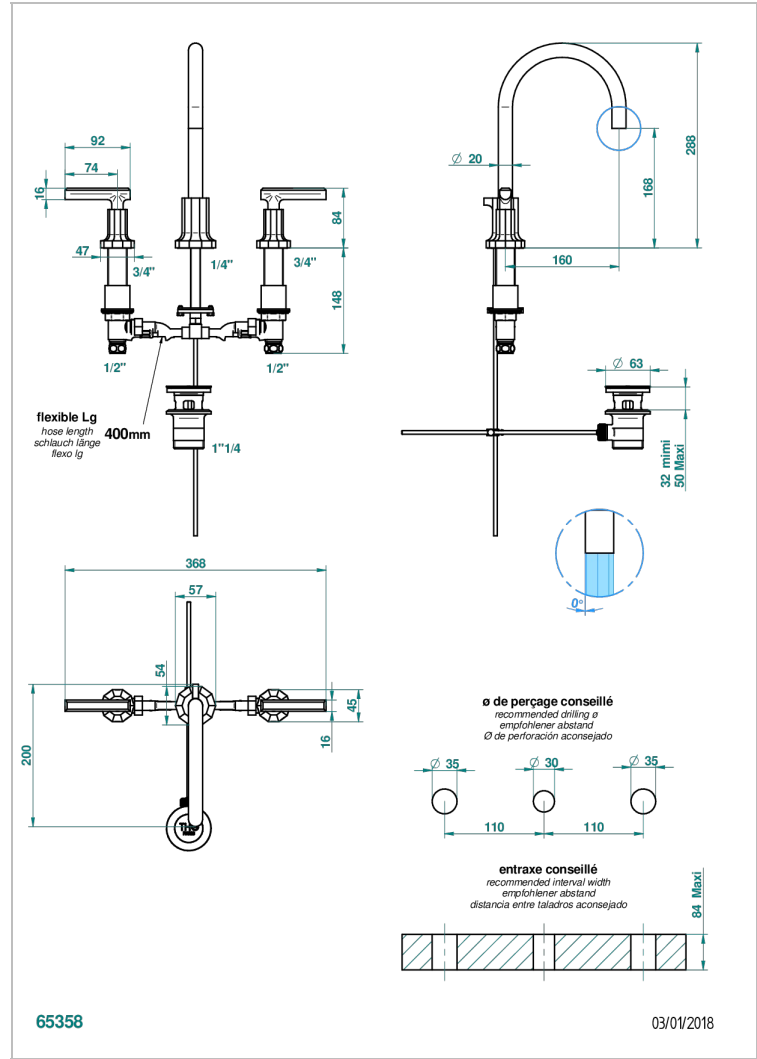

LES ONDES A MANETTES

G8B-151M

Mélangeur de lavabo 3 trous avec vidage, pour serrage marbre

THG[®]
PARIS

CARACTÉRISTIQUES

- Laiton sans plomb
- Têtes à disques céramique 1/2" 1/4 tour
- Aérateur-mousseur
- Fourni avec vidage à tirette 1 1/4"
- Adapté pour les plans vasques grande épaisseur
- ACS : 18ACCLY393
- NF : NF EN 200 - IA - Chrome
- SVGW-SSIGE : 1901-6813