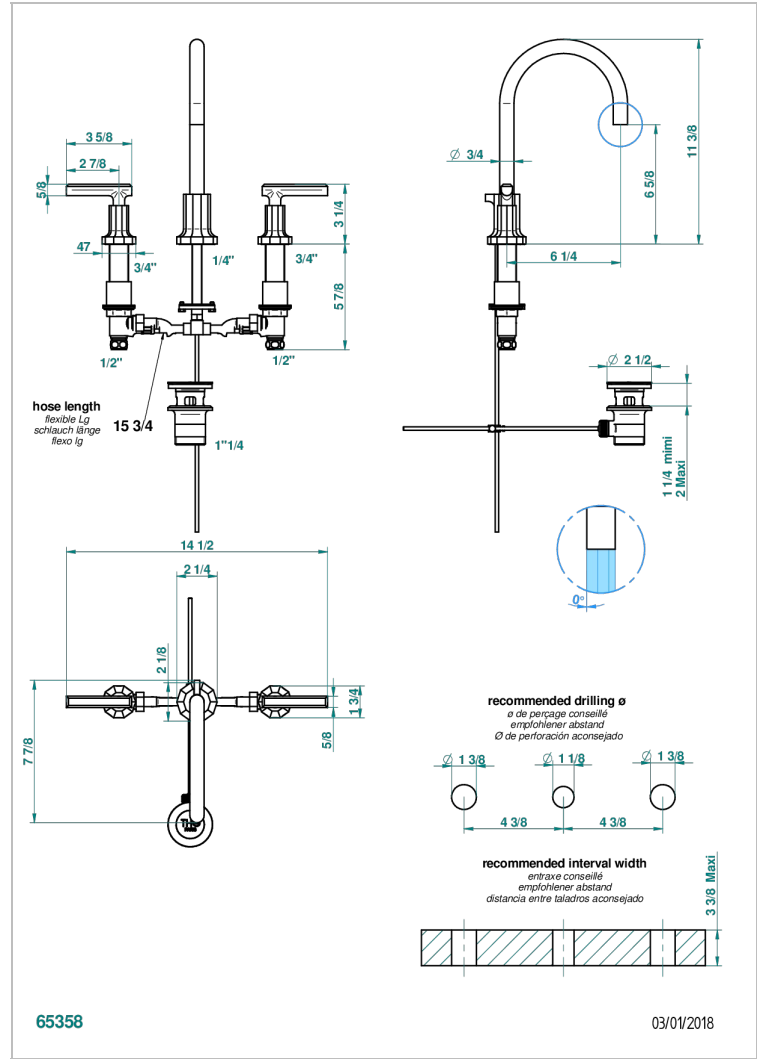

# LES ONDES A MANETTES

G8B-151M

Mélangeur de lavabo 3 trous avec vidage, pour serrage marbre

THG<sup>®</sup>  
PARIS

## CARACTÉRISTIQUES

- Laiton sans plomb
- Têtes à disques céramique 1/2" 1/4 tour
- Aérateur-mousseur
- Fourni avec vidage à tirette 1 1/4"
- Adapté pour les plans vasques grande épaisseur
- ACS : 18ACCLY393
- NF : NF EN 200 - IA - Chrome
- SVGW-SSIGE : 1901-6813