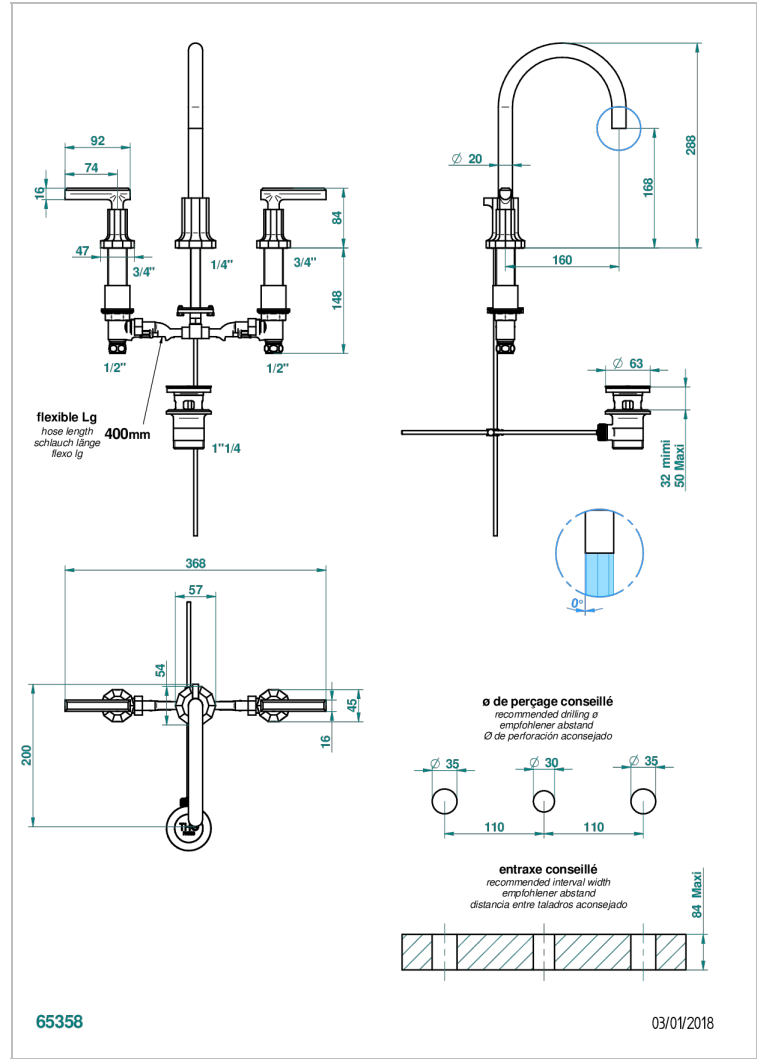

LES ONDES WITH LEVER

G8B-151M

Batería americana de lavabo 1/2" - llaves con cuerpo largo con vaciador

THG[®]
PARIS

CARACTERÍSTICAS

- ACS : 18ACCLY393
- NF : NF EN 200 - IA - Chrome
- SVGW-SSIGE : 1901-6813