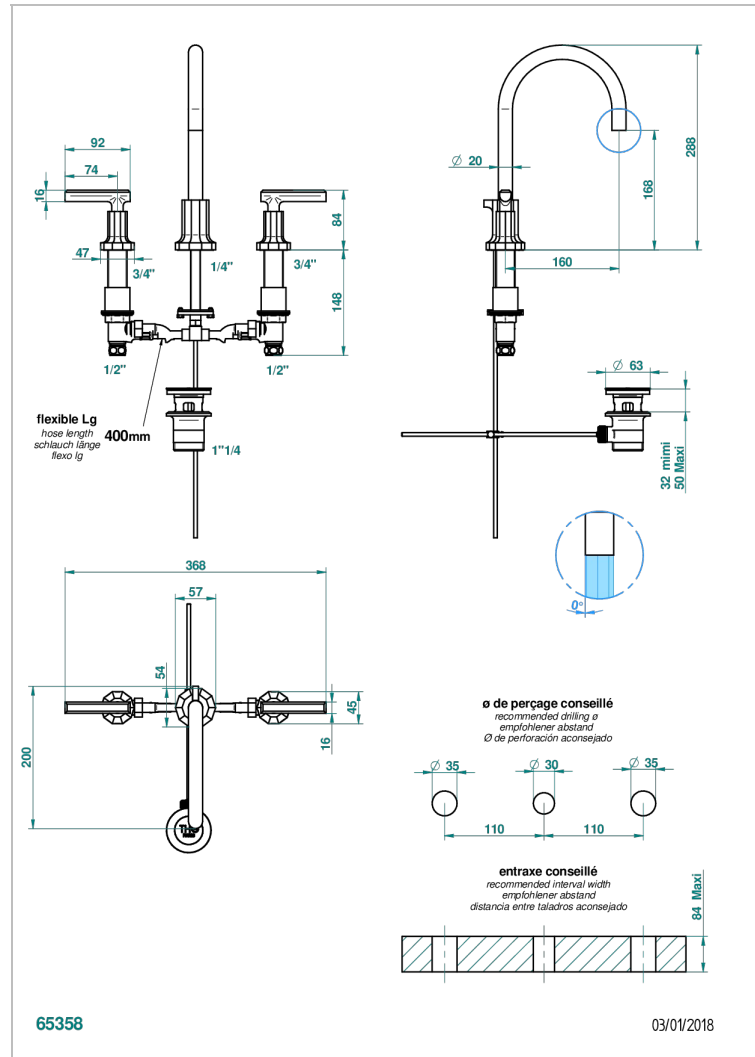

LES ONDES, HEBEL

G8B-151M

3-loch-waschtischbatterie mit ablaufgarnitur für marmorplatten

THG[®]
PARIS

EIGENSCHAFTEN

- ACS : 18ACCLY393
- NF : NF EN 200 - IA - Chrome
- SVGW-SSIGE : 1901-6813

ZERTIFIZIERUNGEN

Pvd nickel matt - H56
Pvd umber - H66
Pvd umber matt - H67
Silbernickel - B01