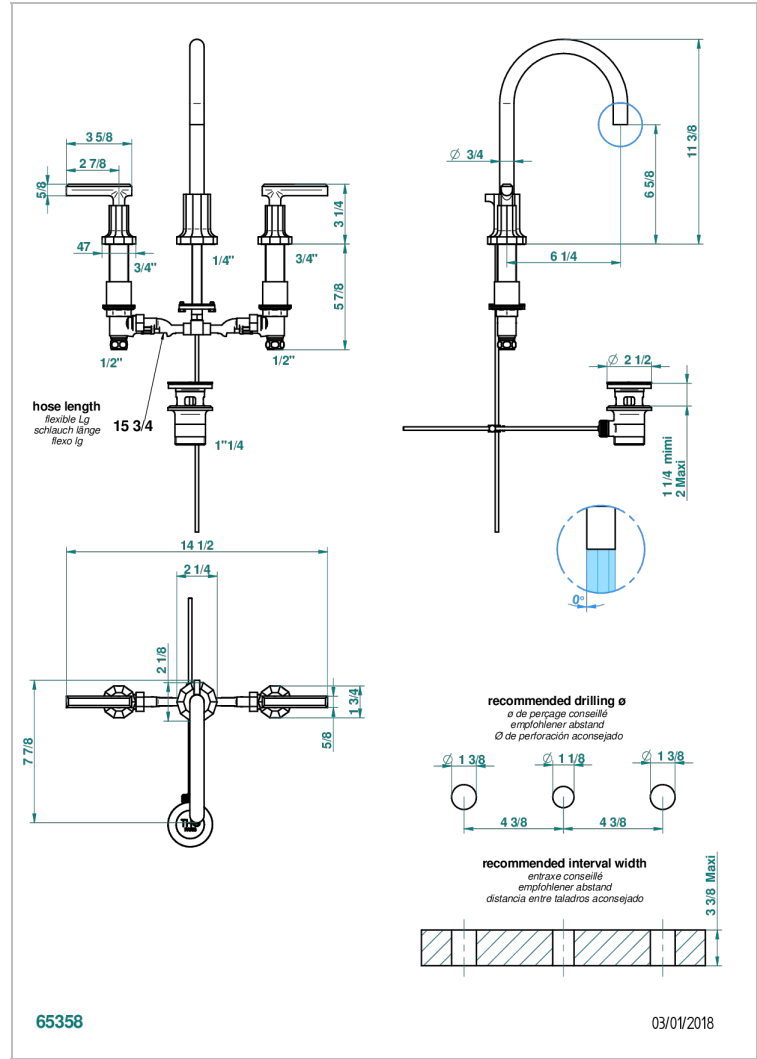

# LES ONDES WITH LEVER

G8B-151M

Batería americana de lavabo 1/2" - llaves con cuerpo largo con vaciador

THG<sup>®</sup>  
PARIS

## CARACTERÍSTICAS

- ACS : 18ACCLY393
- NF : NF EN 200 - IA - Chrome
- SVGW-SSIGE : 1901-6813