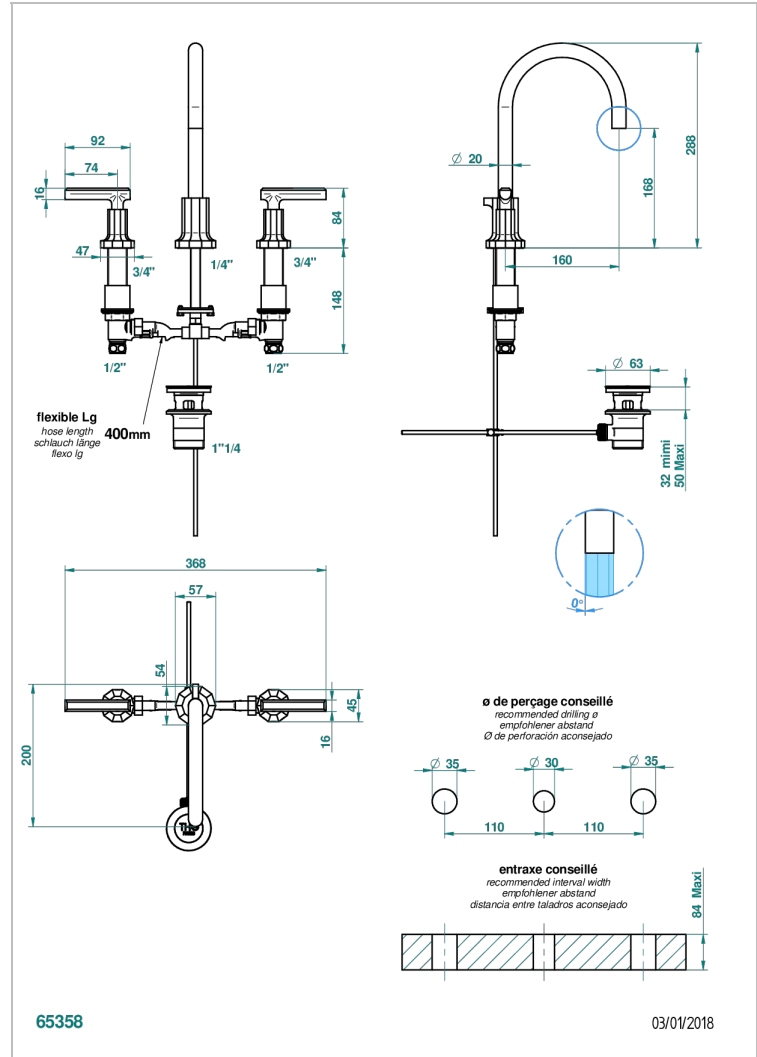

LES ONDES A MANETTES

G8B-151M

Mélangeur de lavabo 3 trous avec vidage, pour serrage marbre

THG[®]
PARIS

CARACTÉRISTIQUES

- Laiton sans plomb
- Têtes à disques céramique 1/2" 1/4 tour
- Aérateur-mousseur
- Fourni avec vidage à tirette 1 1/4"
- Adapté pour les plans vasques grande épaisseur
- ACS : 18ACCLY393
- NF : NF EN 200 - IA - Chrome
- SVGW-SSIGE : 1901-6813