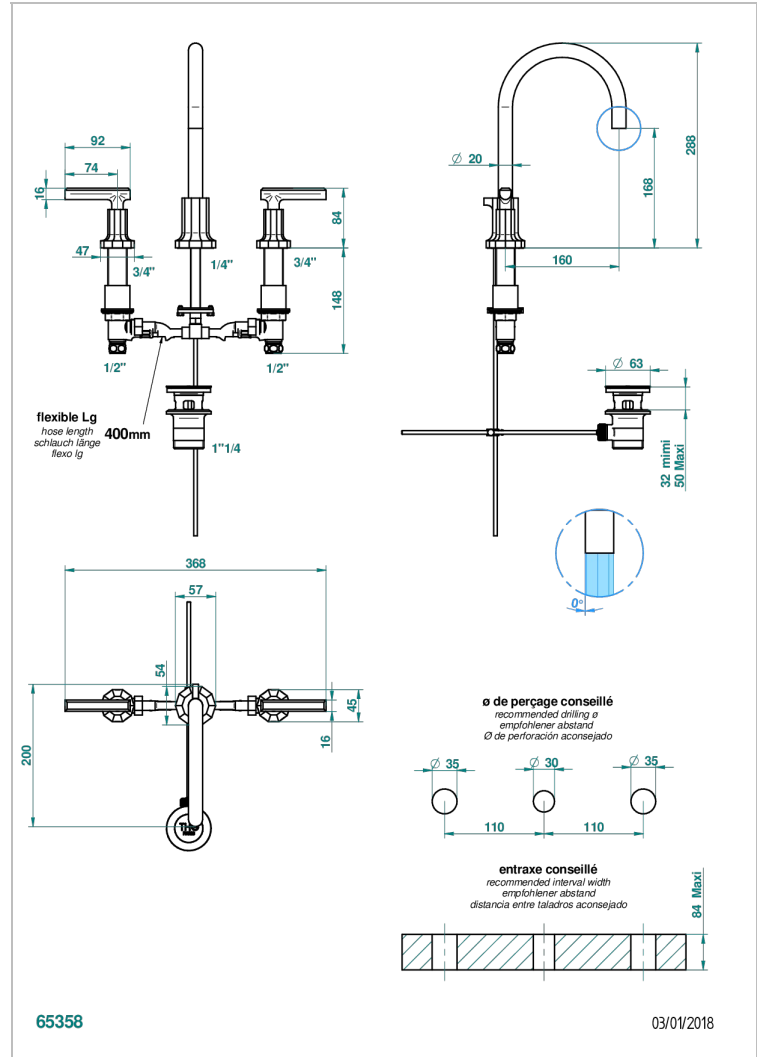

# LES ONDES, HEBEL

G8B-151M

3-loch-waschtischbatterie mit ablaufgarnitur für marmorplatten

THG<sup>®</sup>  
PARIS