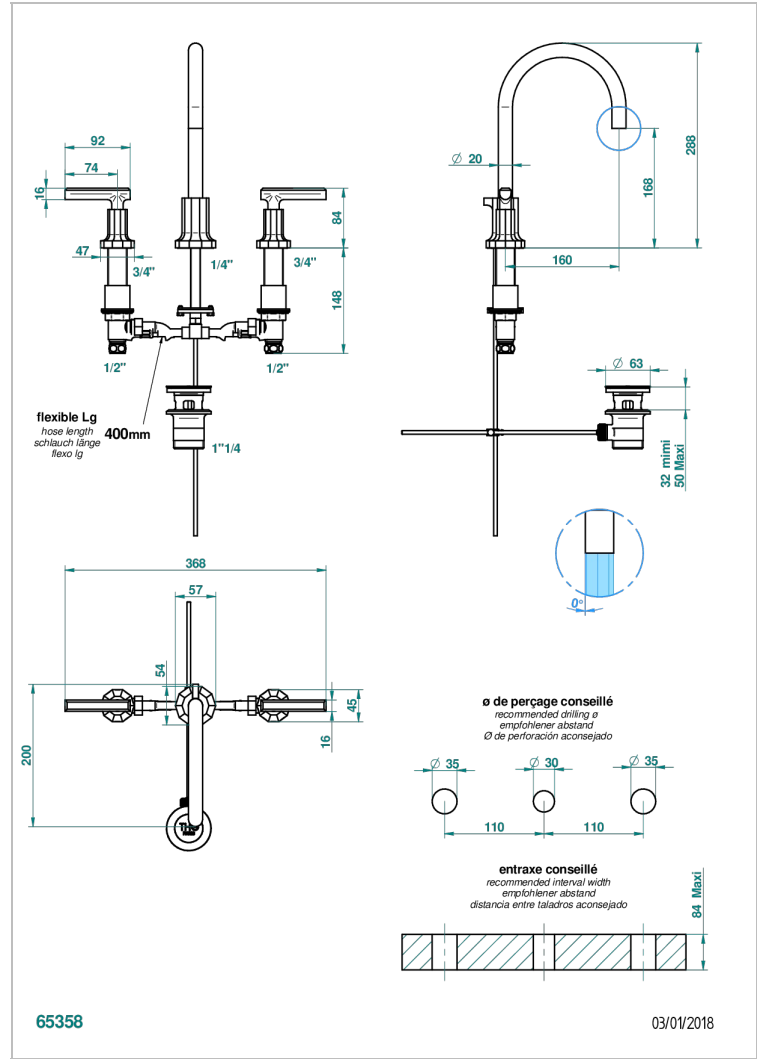

LES ONDES WITH LEVER

G8B-151M

3孔台盆龙头, 带下水器, 大理石紧固件

THG[®]
PARIS

特色

- ACS : 18ACCLY393
- NF : NF EN 200 - IA - Chrome
- SVGW-SSIGE : 1901-6813

标准

可选饰面