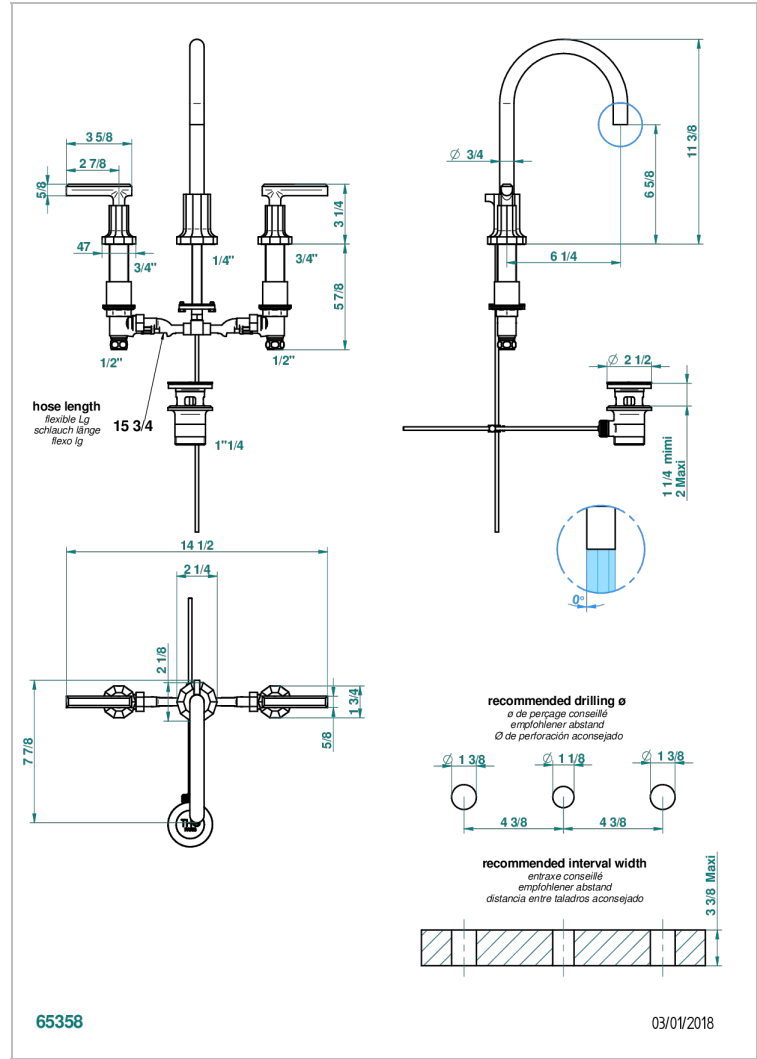

LES ONDES A MANETTES

G8B-151M

Mélangeur de lavabo 3 trous avec vidage, pour serrage marbre

THG[®]
PARIS

CARACTÉRISTIQUES

- Laiton sans plomb
- Têtes à disques céramique 1/2" 1/4 tour
- Aérateur-mousseur
- Fourni avec vidage à tirette 1 1/4"
- Adapté pour les plans vasques grande épaisseur
- ACS : 18ACCLY393
- NF : NF EN 200 - IA - Chrome
- SVGW-SSIGE : 1901-6813