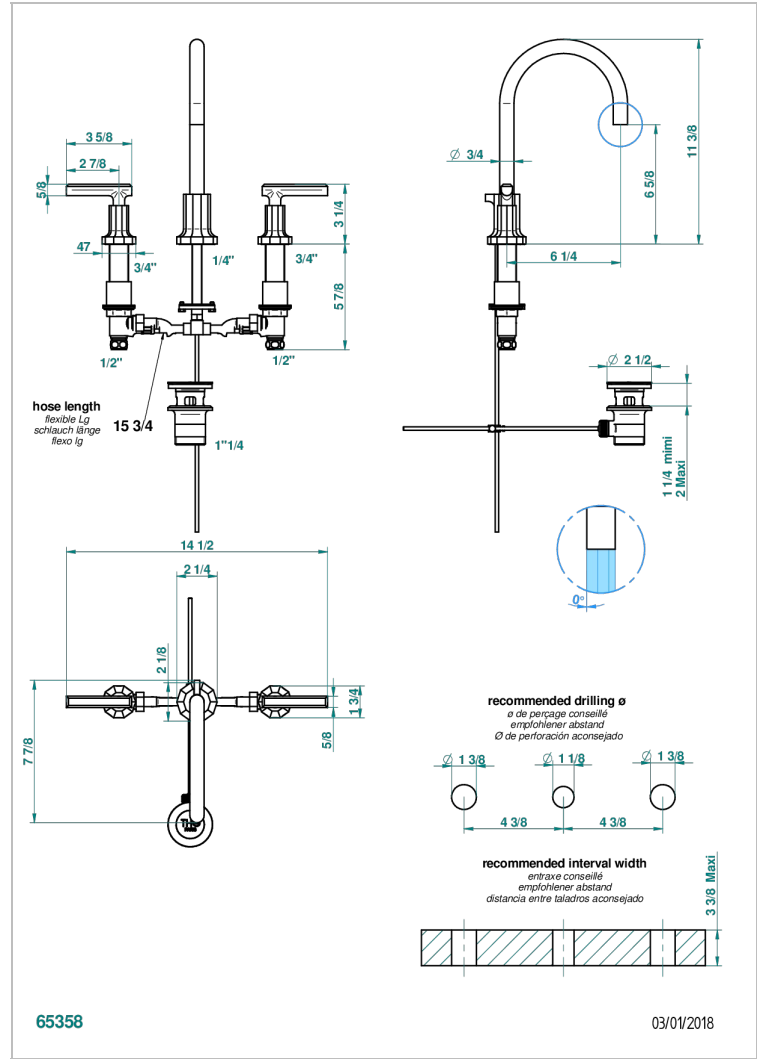

# LES ONDES WITH LEVER

G8B-151M

3孔台盆龙头, 带下水器, 大理石紧固件

THG<sup>®</sup>  
PARIS

## 特色

- ACS : 18ACCLY393
- NF : NF EN 200 - IA - Chrome
- SVGW-SSIGE : 1901-6813