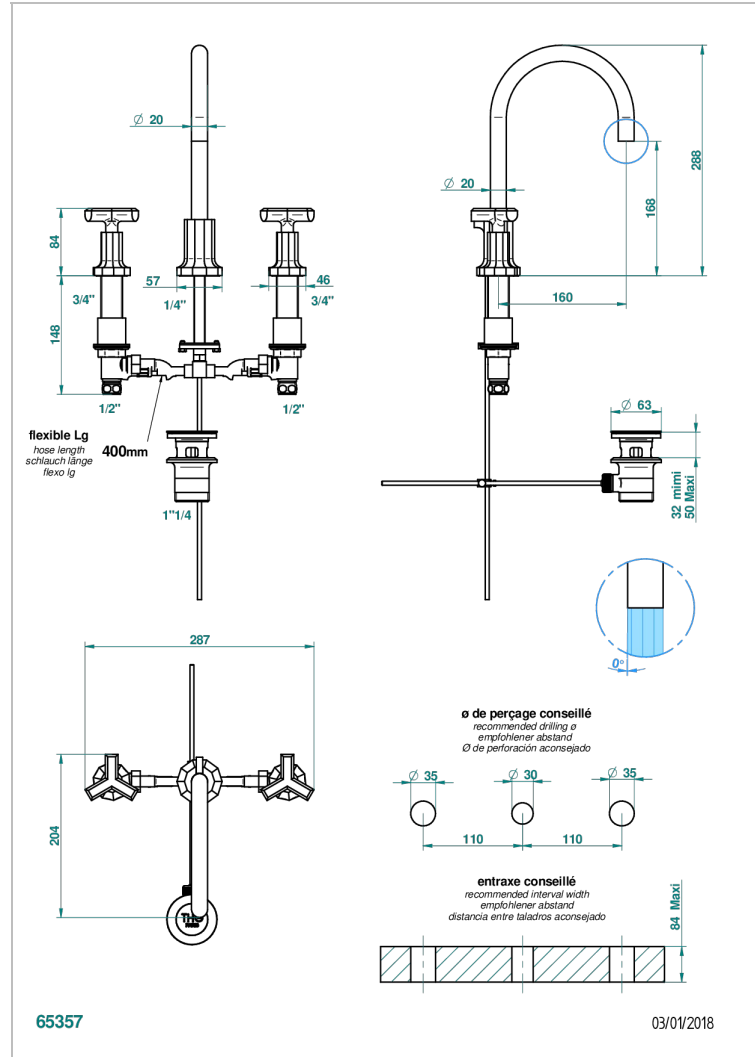

LES ONDES

G8A-151M

Mélangeur de lavabo 3 trous avec vidage, pour serrage marbre

THG[®]
PARIS

CARACTÉRISTIQUES

- Laiton sans plomb
- Têtes à disques céramique 1/2" 1/4 tour
- Aérateur-mousseur
- Fourni avec vidage à tirette 1 1/4"
- Adapté pour les plans vasques grande épaisseur
- ACS : 18ACCLY393
- NF : NF EN 200 - IA - Chrome
- SVGW-SSIGE : 1901-6813