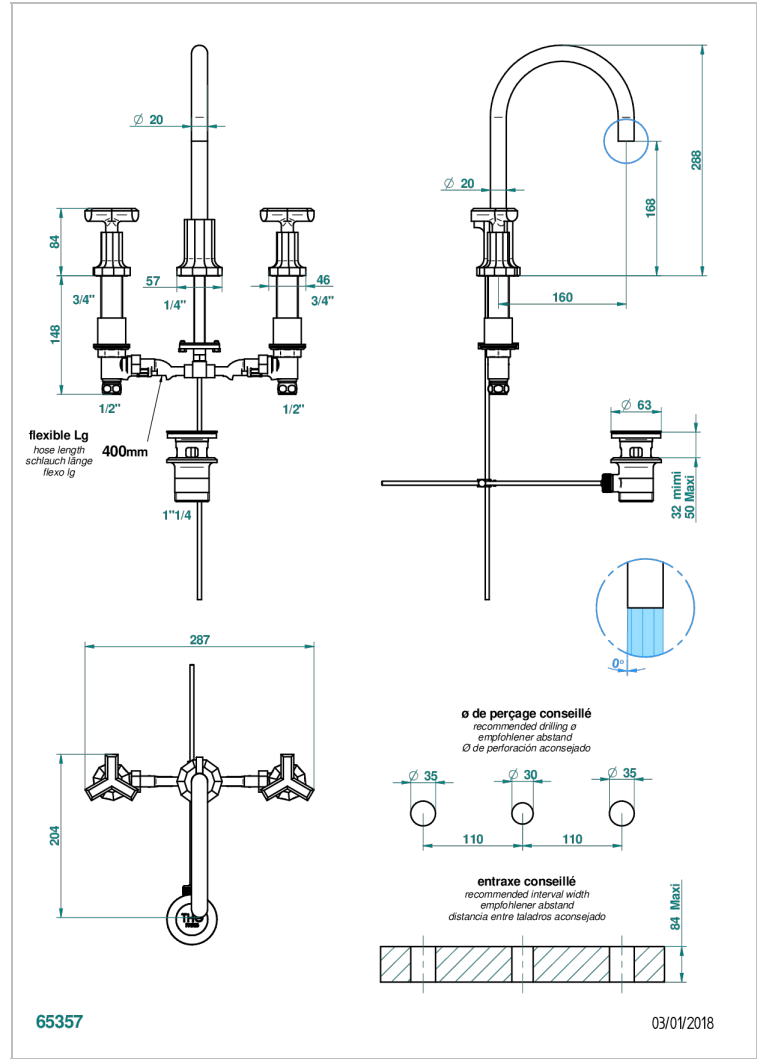

# LES ONDES

G8A-151M

Rim mounted 3-hole basin mixer with waste for marble

THG<sup>®</sup>  
PARIS

## CHARACTERISTIC

- ACS : 18ACCLY393
- NF : NF EN 200 - IA - Chrome
- SVGW-SSIGE : 1901-6813