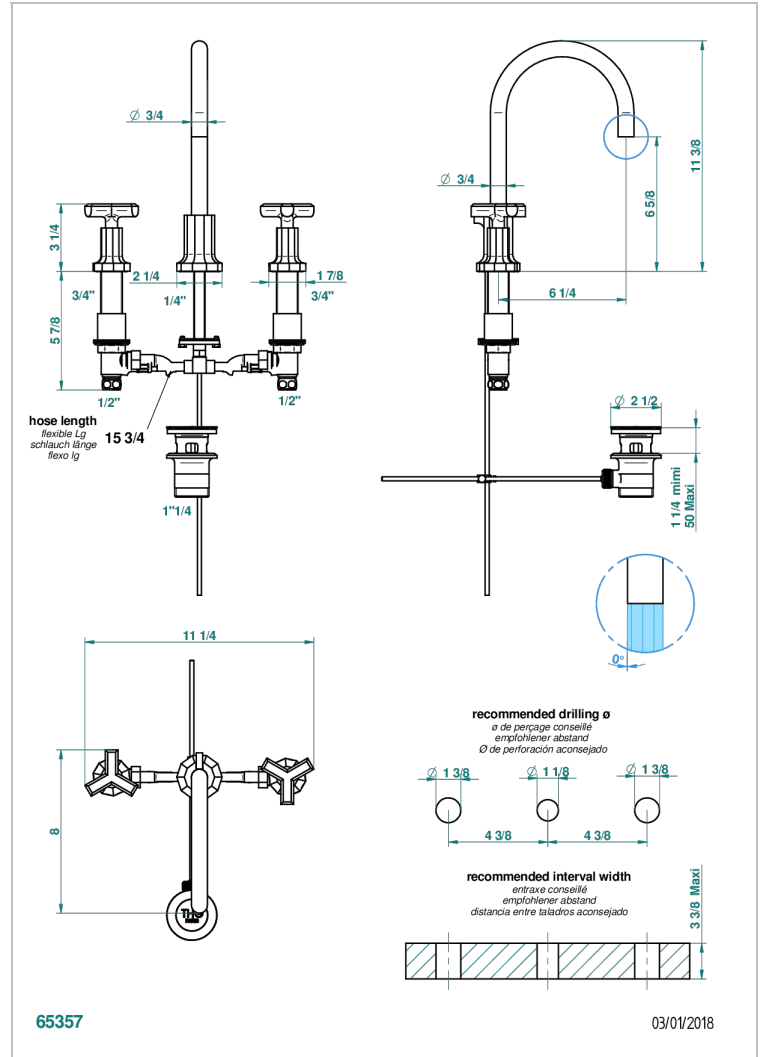

# LES ONDES

G8A-151M

Mélangeur de lavabo 3 trous avec vidage, pour serrage marbre

THG<sup>®</sup>  
PARIS

## CARACTÉRISTIQUES

- Laiton sans plomb
- Têtes à disques céramique 1/2" 1/4 tour
- Aérateur-mousseur
- Fourni avec vidage à tirette 1 1/4"
- Adapté pour les plans vasques grande épaisseur
- ACS : 18ACCLY393
- NF : NF EN 200 - IA - Chrome
- SVGW-SSIGE : 1901-6813