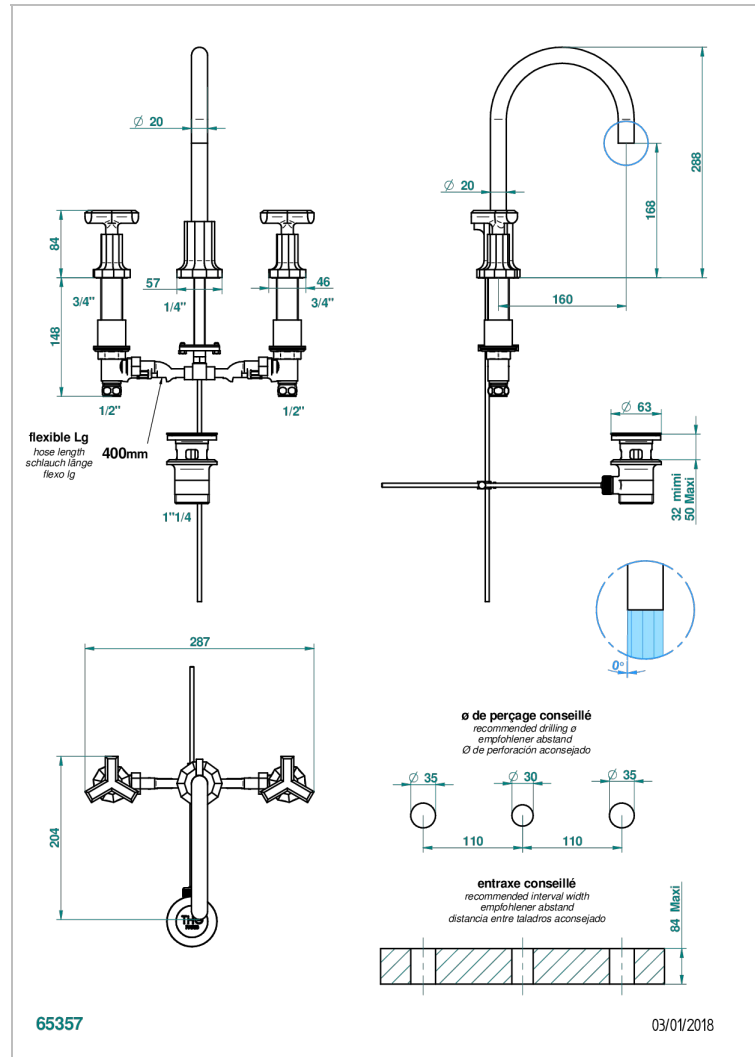

# LES ONDES

G8A-151M

Mélangeur de lavabo 3 trous avec vidage, pour serrage marbre

THG<sup>®</sup>  
PARIS

## CARACTÉRISTIQUES

- Laiton sans plomb
- Têtes à disques céramique 1/2" 1/4 tour
- Aérateur-mousseur
- Fourni avec vidage à tirette 1 1/4"
- Adapté pour les plans vasques grande épaisseur
- ACS : 18ACCLY393
- NF : NF EN 200 - IA - Chrome
- SVGW-SSIGE : 1901-6813