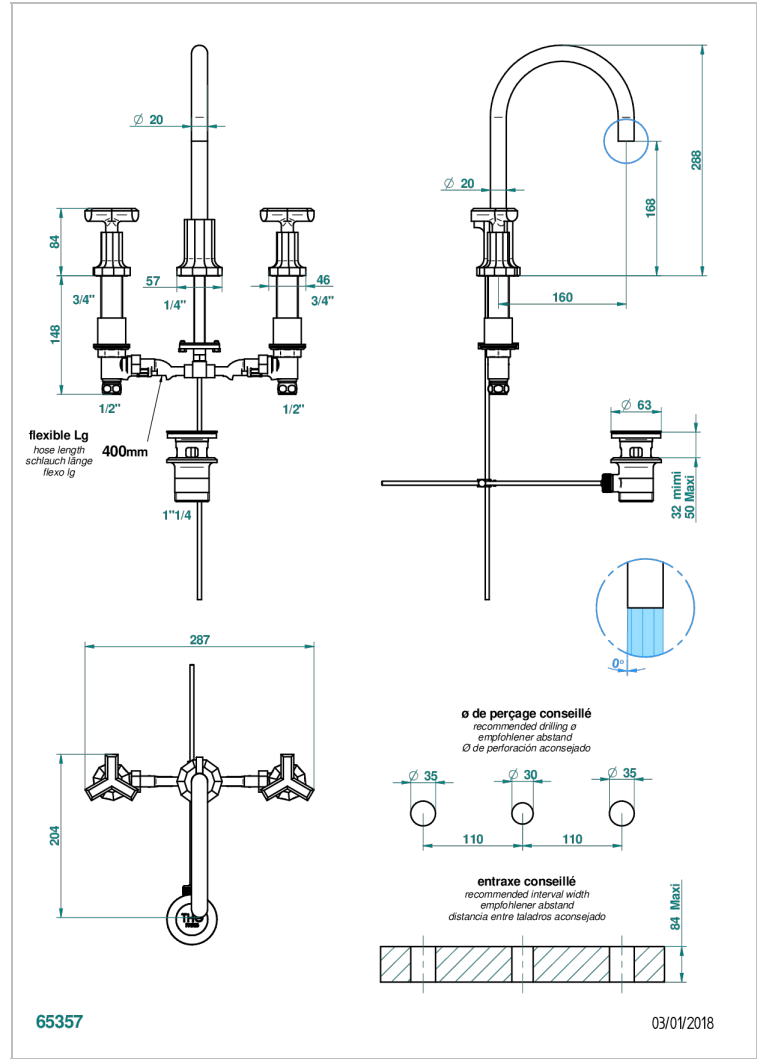

# LES ONDES

G8A-151M

Batería americana de lavabo 1/2" - llaves con cuerpo largo con vaciador

THG<sup>®</sup>  
PARIS

## CARACTERÍSTICAS

- ACS : 18ACCLY393
- NF : NF EN 200 - IA - Chrome
- SVGW-SSIGE : 1901-6813