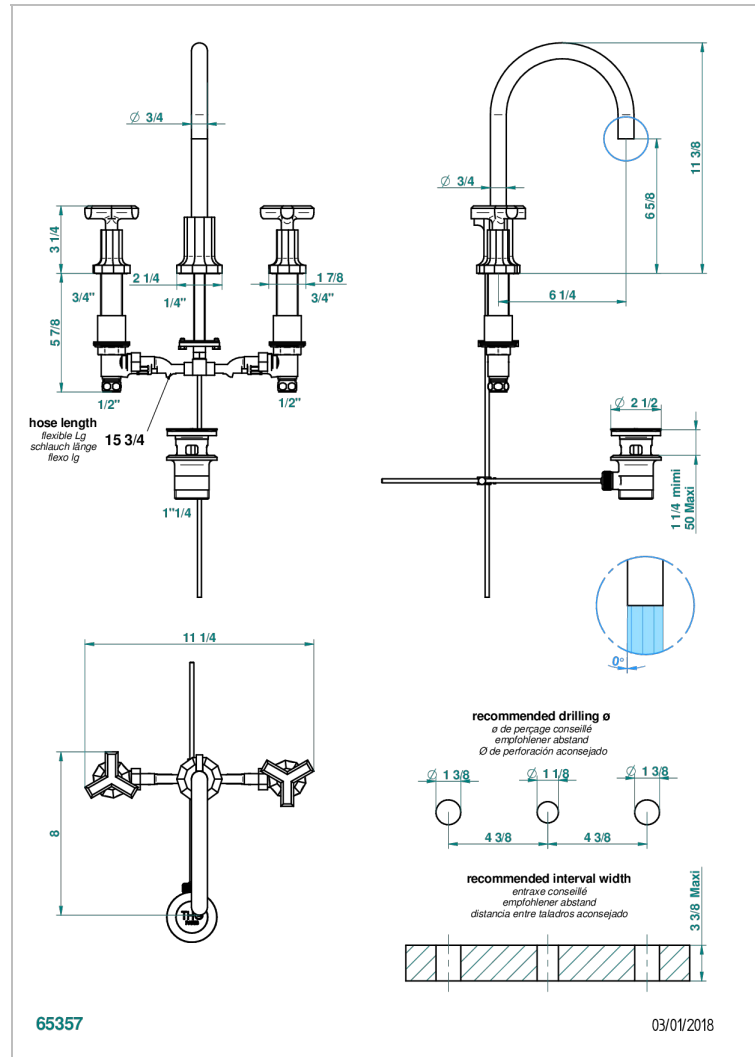

# LES ONDES

G8A-151M

Mélangeur de lavabo 3 trous avec vidage, pour serrage marbre

THG<sup>®</sup>  
PARIS

## CARACTÉRISTIQUES

- Laiton sans plomb
- Têtes à disques céramique 1/2" 1/4 tour
- Aérateur-mousseur
- Fourni avec vidage à tirette 1 1/4"
- Adapté pour les plans vasques grande épaisseur
- ACS : 18ACCLY393
- NF : NF EN 200 - IA - Chrome
- SVGW-SSIGE : 1901-6813