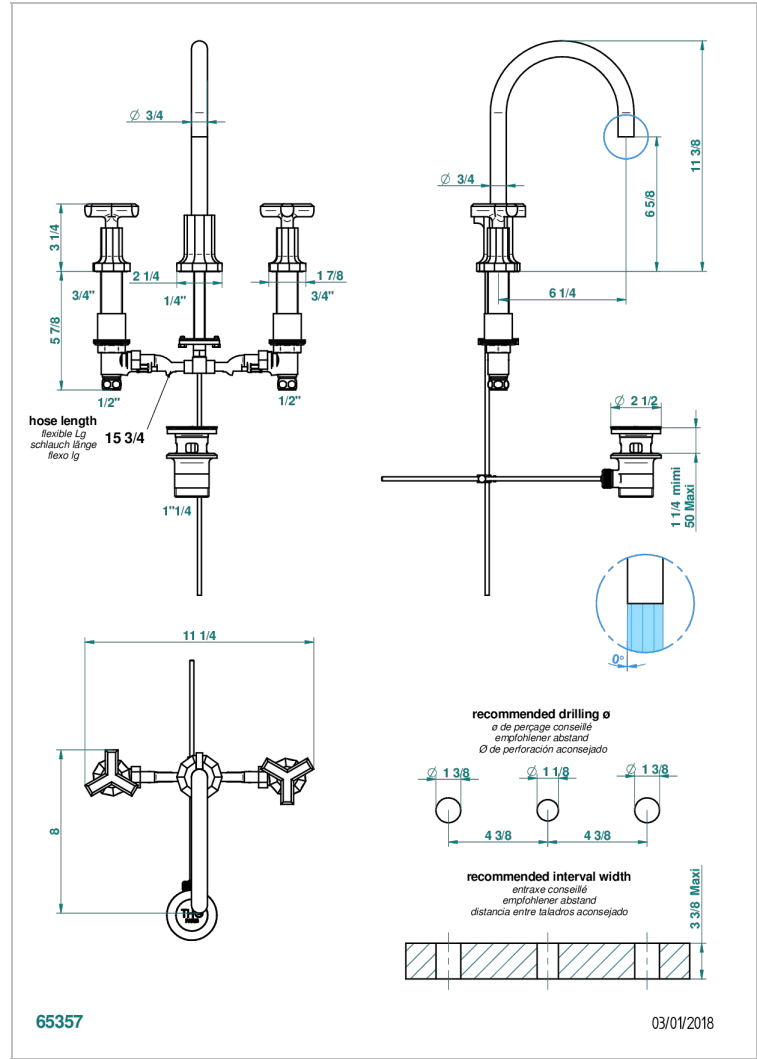

LES ONDES

G8A-151M

Batería americana de lavabo 1/2" - llaves con cuerpo largo con vaciador

THG[®]
PARIS

CARACTERÍSTICAS

- ACS : 18ACCLY393
- NF : NF EN 200 - IA - Chrome
- SVGW-SSIGE : 1901-6813

ESTÁNDAR

ACABADOS DISPONIBLES