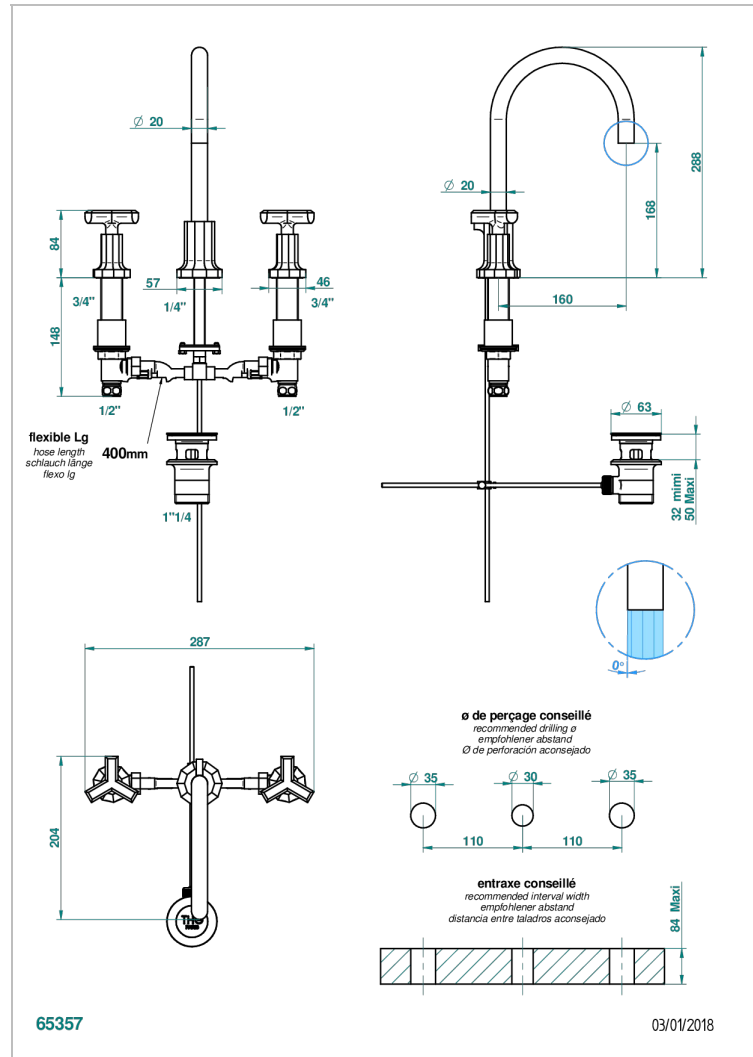

# LES ONDES

G8A-151M

Mélangeur de lavabo 3 trous avec vidage, pour serrage marbre

THG<sup>®</sup>  
PARIS

## CARACTÉRISTIQUES

- Laiton sans plomb
- Têtes à disques céramique 1/2" 1/4 tour
- Aérateur-mousseur
- Fourni avec vidage à tirette 1 1/4"
- Adapté pour les plans vasques grande épaisseur
- ACS : 18ACCLY393
- NF : NF EN 200 - IA - Chrome
- SVGW-SSIGE : 1901-6813