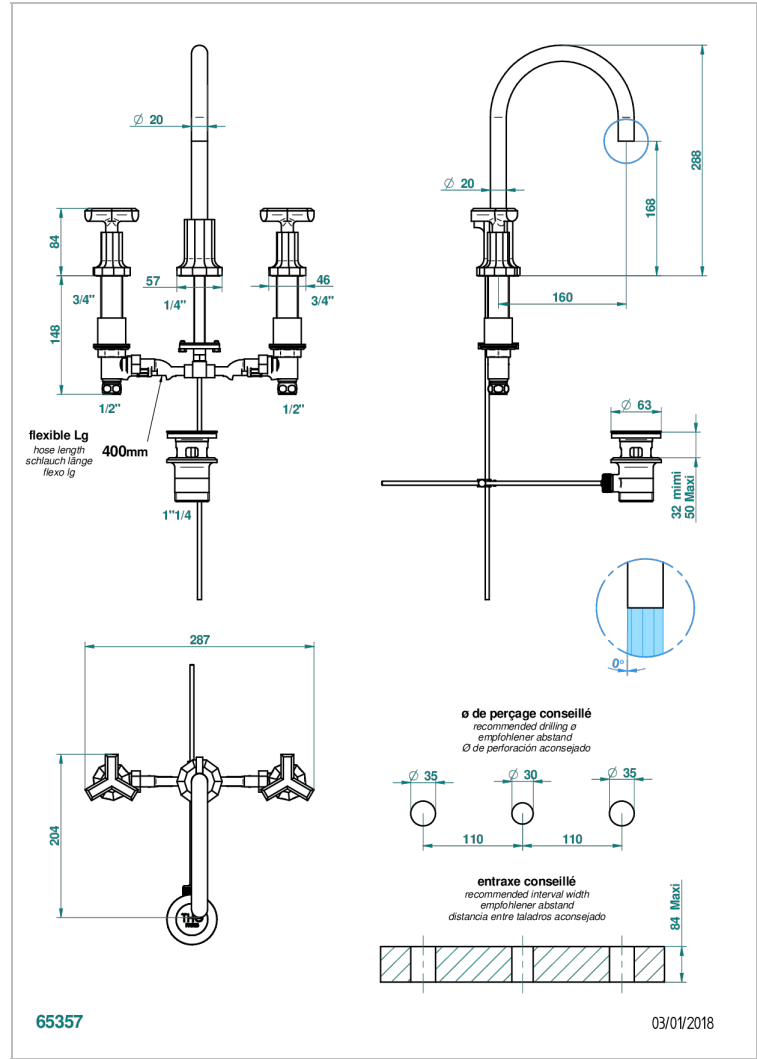

# LES ONDES

G8A-151M

Batería americana de lavabo 1/2" - llaves con cuerpo largo con vaciador

THG  
PARIS

## CARACTERÍSTICAS

- ACS : 18ACCLY393
- NF : NF EN 200 - IA - Chrome
- SVGW-SSIGE : 1901-6813