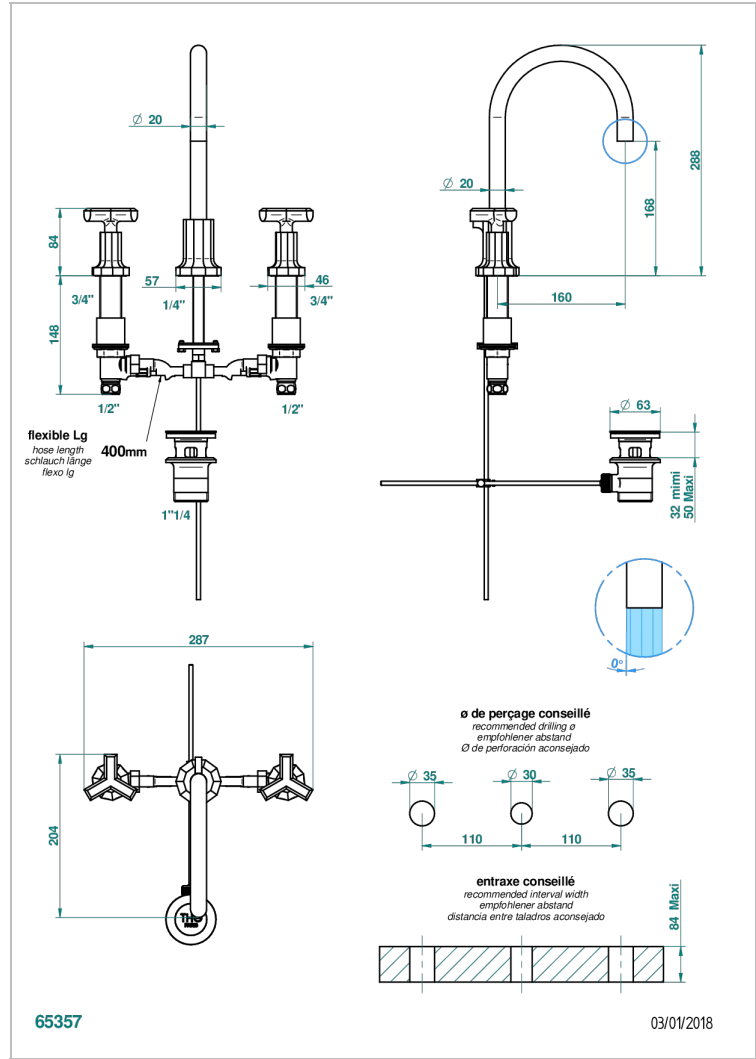

LES ONDES

G8A-151M

3孔台盆龙头, 带下水器, 大理石紧固件

THG[®]
PARIS

特色

- ACS : 18ACCLY393
- NF : NF EN 200 - IA - Chrome
- SVGW-SSIGE : 1901-6813

标准

可选饰面