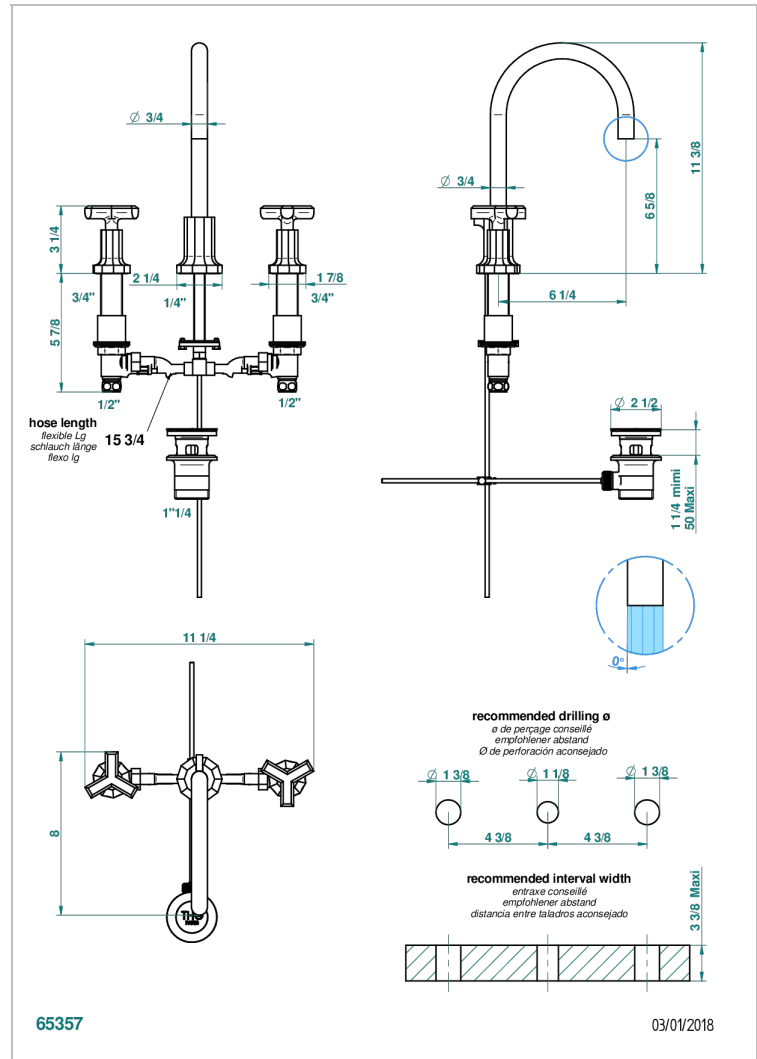

# LES ONDES

G8A-151M

Mélangeur de lavabo 3 trous avec vidage, pour serrage marbre

THG<sup>®</sup>  
PARIS

## CARACTÉRISTIQUES

- Laiton sans plomb
- Têtes à disques céramique 1/2" 1/4 tour
- Aérateur-mousseur
- Fourni avec vidage à tirette 1 1/4"
- Adapté pour les plans vasques grande épaisseur
- ACS : 18ACCLY393
- NF : NF EN 200 - IA - Chrome
- SVGW-SSIGE : 1901-6813