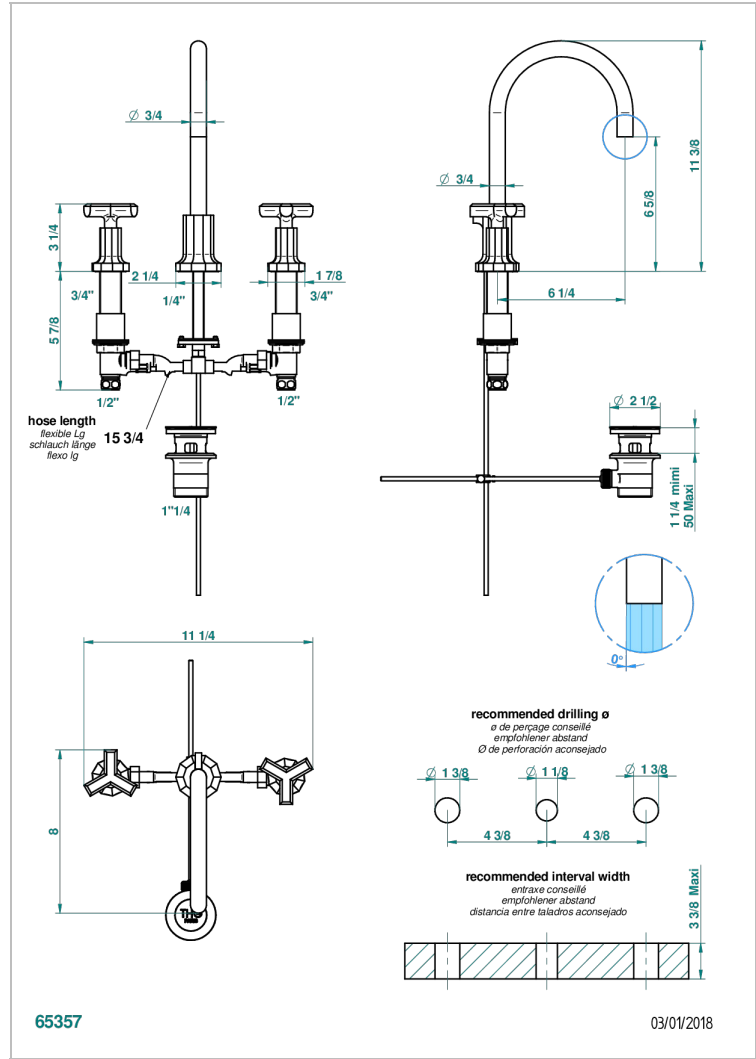

LES ONDES

G8A-151M

Batería americana de lavabo 1/2" - llaves con cuerpo largo con vaciador

THG[®]
PARIS

CARACTERÍSTICAS

- ACS : 18ACCLY393
- NF : NF EN 200 - IA - Chrome
- SVGW-SSIGE : 1901-6813

ESTÁNDAR

ACABADOS DISPONIBLES