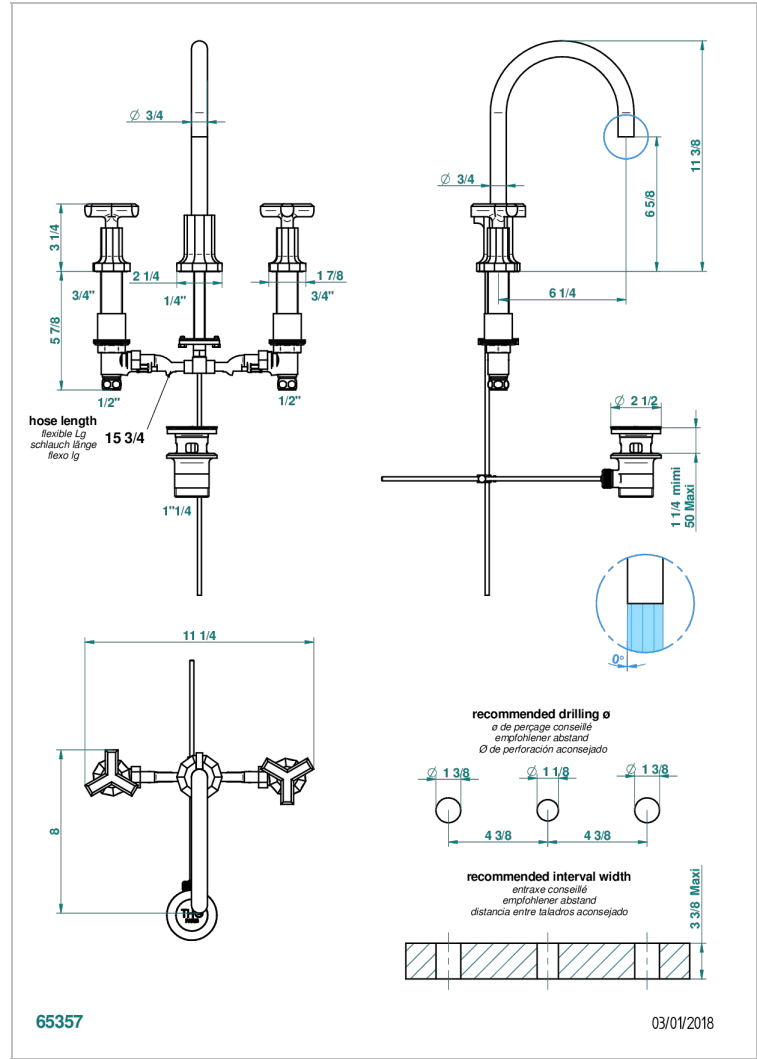

# LES ONDES

G8A-151M

3-loch-waschtischbatterie mit ablaufgarnitur für marmorplatten

THG<sup>®</sup>  
PARIS