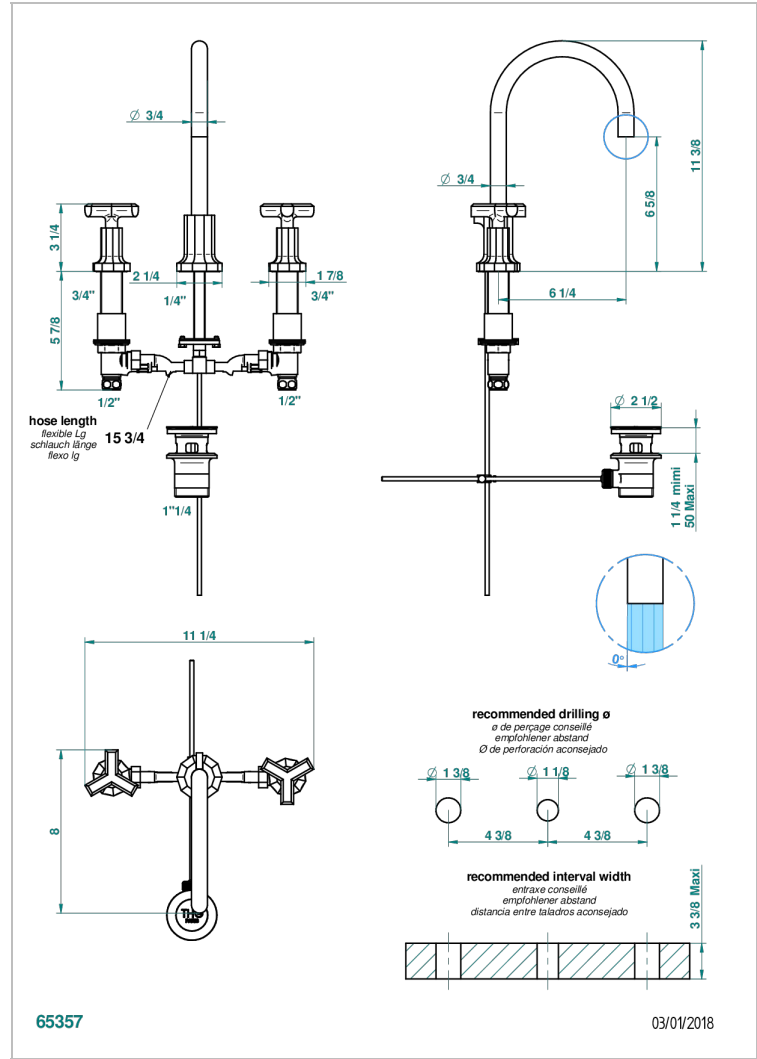

LES ONDES

G8A-151M

3孔台盆龙头, 带下水器, 大理石紧固件

THG[®]
PARIS

特色

- ACS : 18ACCLY393
- NF : NF EN 200 - IA - Chrome
- SVGW-SSIGE : 1901-6813

标准

可选饰面