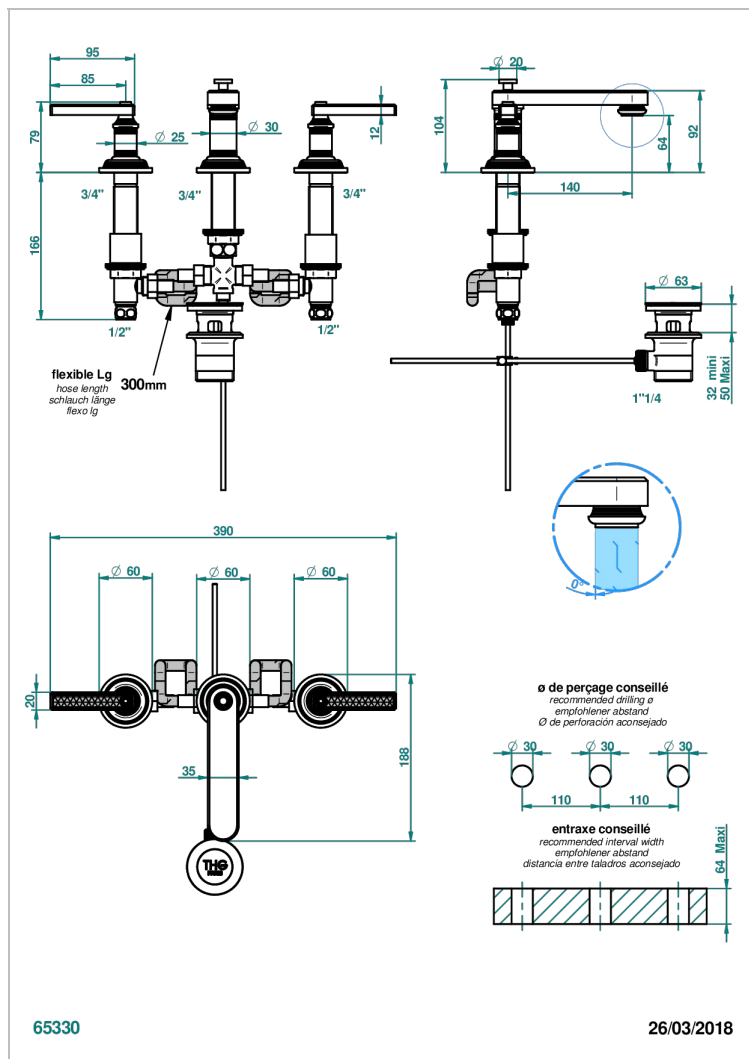

# WEST COAST GUILLOCHE LIN A MANETTES

U9D-151M/W

Mélangeur de lavabo 3 trous avec vidage - serrage marbre - certifié WRAS

## CARACTÉRISTIQUES

- WRAS : 240402020