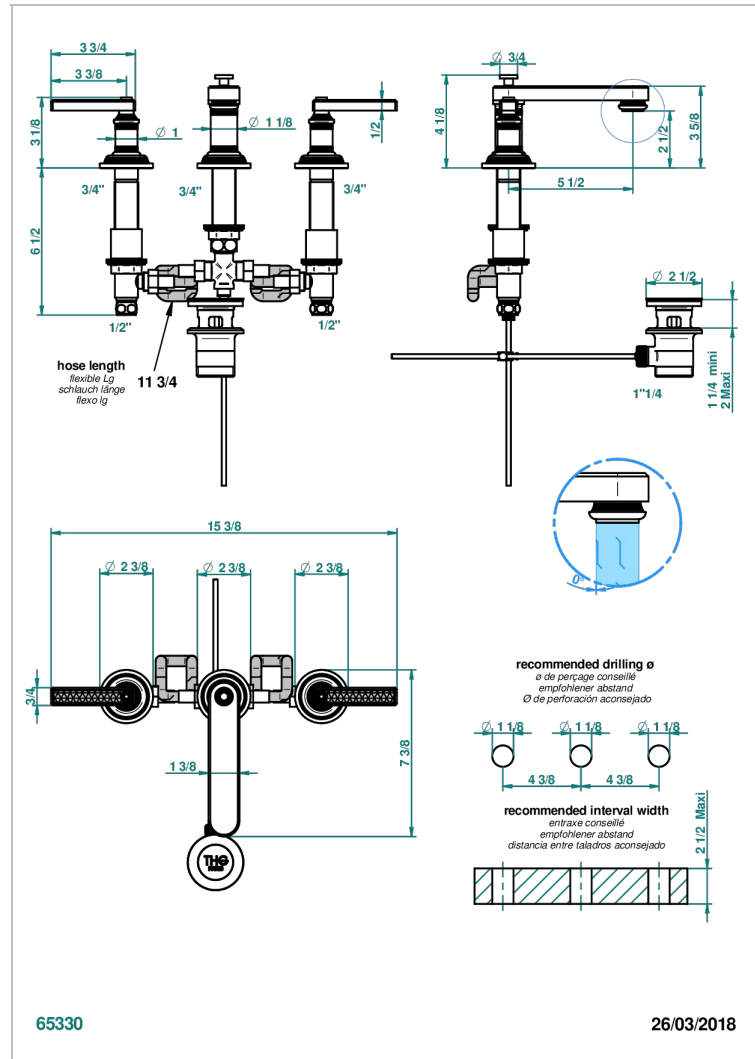

# WEST COAST GUILLOCHE LIN A MANETTES

U9D-151M/W

Mélangeur de lavabo 3 trous avec vidage - serrage marbre - certifié WRAS

## CARACTÉRISTIQUES

- WRAS : 240402020