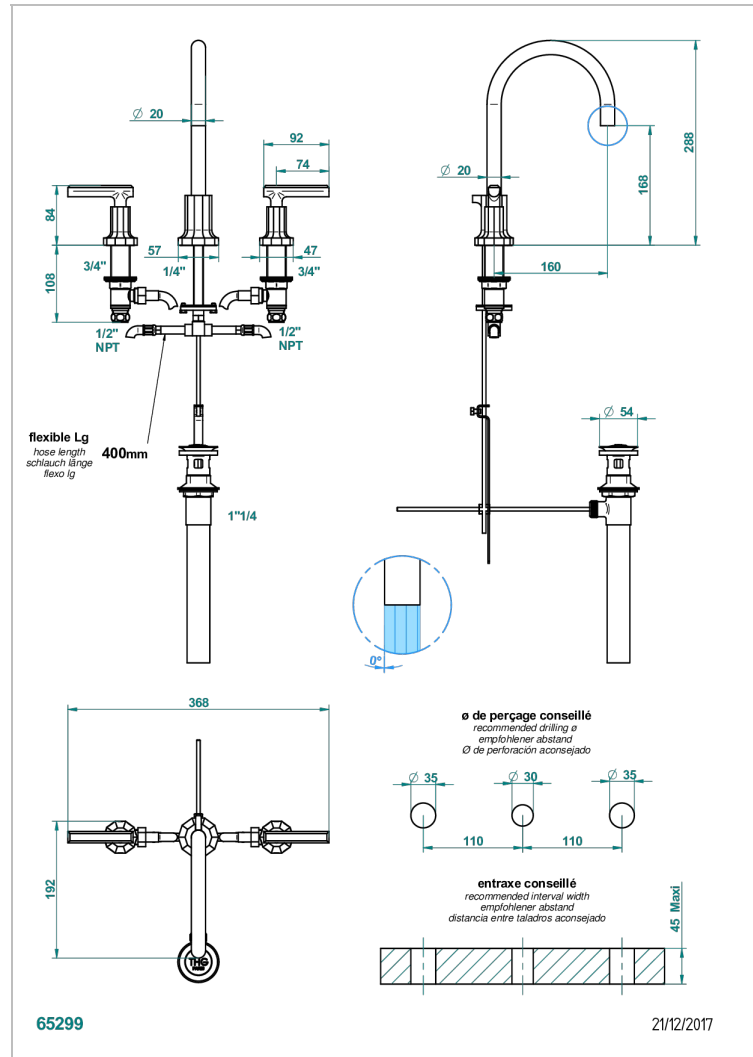

# LES ONDES A MANETTES

G8B-151/US

Mélangeur de lavabo 3 trous avec vidage, standard américain

THG<sup>®</sup>  
PARIS

## CARACTÉRISTIQUES

- Laiton sans plomb
- Têtes à disques céramique 1/2" 1/4 tour
- Aérateur-mousseur
- Vidage et raccordements aux standards US