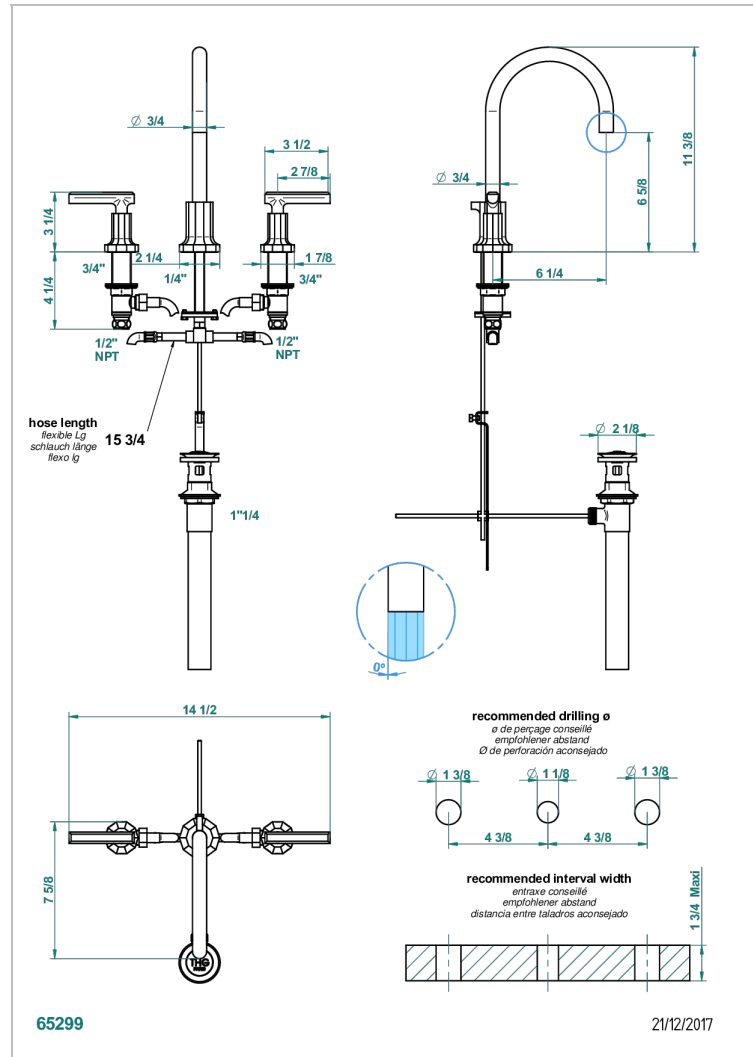

# LES ONDES A MANETTES

G8B-151/US

Mélangeur de lavabo 3 trous avec vidage, standard américain

THG<sup>®</sup>  
PARIS

## CARACTÉRISTIQUES

- Laiton sans plomb
- Têtes à disques céramique 1/2" 1/4 tour
- Aérateur-mousseur
- Vidage et raccordements aux standards US