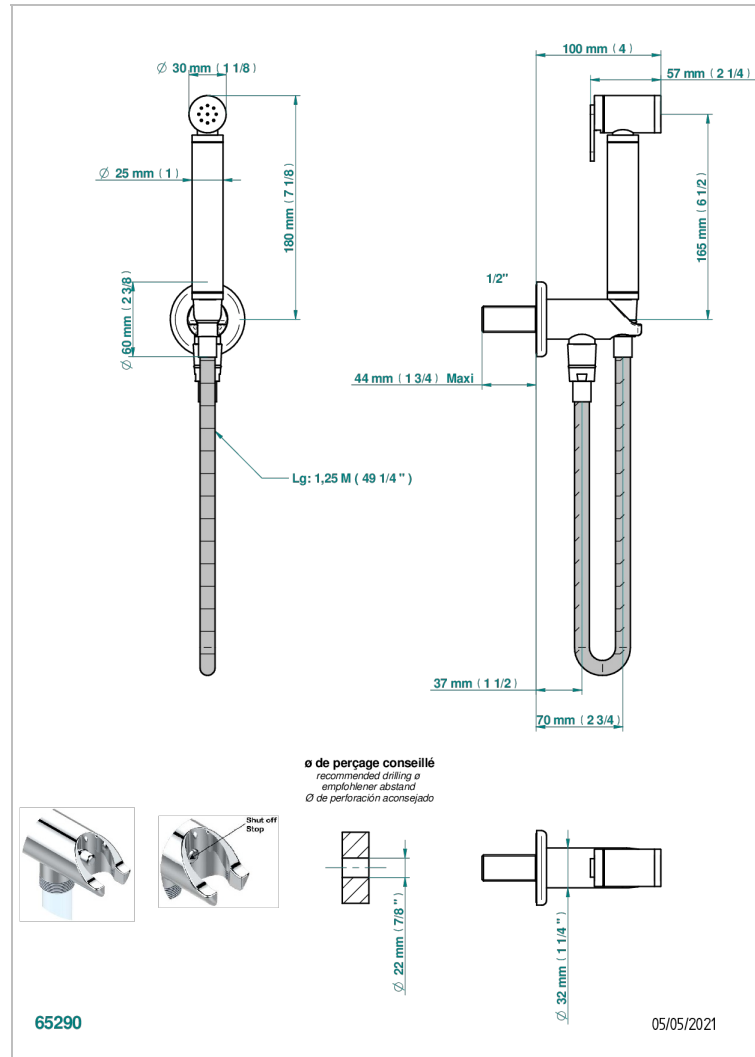

Conjunto higiénico incluyendo teleducha con gatillo, flexo reforzado 1m25 y tope de seguridad integrado en la toma de agua.

### CARACTERÍSTICAS

- ACS : 19ACCLY406

### ESPECIFICACIONES TÉCNICAS

- Recommandé : 3 bars (max. 5 bars) - Advised : 43,5 psi (max. 72 psi)
- 9,5 l/min à 3 bars (2.5 gpm at 43.5 psi)