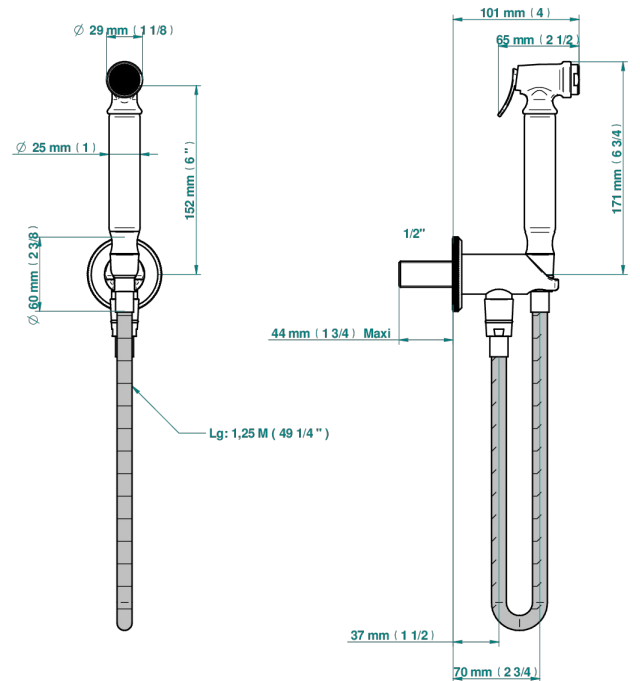

ART DECO CRISTAL

A56-5840/9

THG®
PARIS

Ensemble hygiénique comprenant : douchette à gâchette, flexible renforcé 1,25 m, et butée de sécurité intégrée sur sortie murale

65286

05/05/2021

CARACTÉRISTIQUES

- ACS : 19ACCLY406

CERTIFICATIONS

FINITIONS DISPONIBLES

Bronze clair - D01
Chromé - A02
Chromé / doré - G02
Chromé mat - C02
Doré brillant - F01
Doré mat - F07

Laiton fumé naturel - A13
Nickel brillant - B01
Nickel mat - C01
Noir mat céramique - D30
Or pâle - F30
Or pâle mat - F31

Pvd blush - H62
Pvd blush mat - H60
Pvd couleur bronze brown - F33
Pvd couleur bronze brown - mat - F34
Pvd couleur doré - H52
Pvd couleur doré mat - H53

Pvd couleur laiton - H49
Pvd couleur laiton mat - H50
Pvd couleur nickel - H55
Pvd couleur nickel mat - H56
Pvd graphite - H64
Pvd graphite mat - H65

Pvd umber - H66
Pvd umber mat - H67
Vieux cuivre rouge mat - H07
Vieux nickel - H28