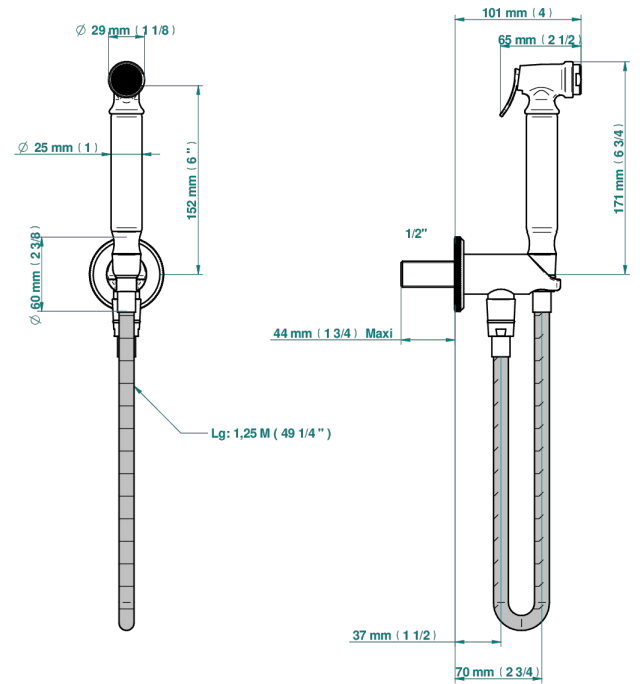

ART DECO CRYSTAL

A56-5840/9

THG®
PARIS

Conjunto higiénico incluyendo teleducha con gatillo, flexo reforzado 1m25 y tope de seguridad integrado en la toma de agua.

65286

05/05/2021

CARACTERÍSTICAS

- ACS : 19ACCLY406

ESTÁNDAR

ACABADOS DISPONIBLES

Bronce claro - D01
Cerámica negra mate - D30
Cobre viejo mate - H07
Cromo - A02
Cromo / dorado - G02
Cromo mate - C02

Dorado - F01
Dorado mate - F07
Dorado pálido - F30
Dorado pálido mate (sin barniz) - F31
Natural smoked Brass - A13
Níquel - B01

Níquel mate - C01
Níquel viejo - H28
Pvd blush - H62
Pvd blush mate - H60
Pvd color latón - H49
Pvd color latón mate - H50

Pvd color níquel - H55
Pvd color níquel mate - H56
Pvd color oro - H52
Pvd color oro mate - H53
Pvd grafito - H64
Pvd grafito mate - H65

Pvd marrón bronce - F33
Pvd marrón bronce mate - F34
Pvd umber - H66
Pvd umber mate - H67