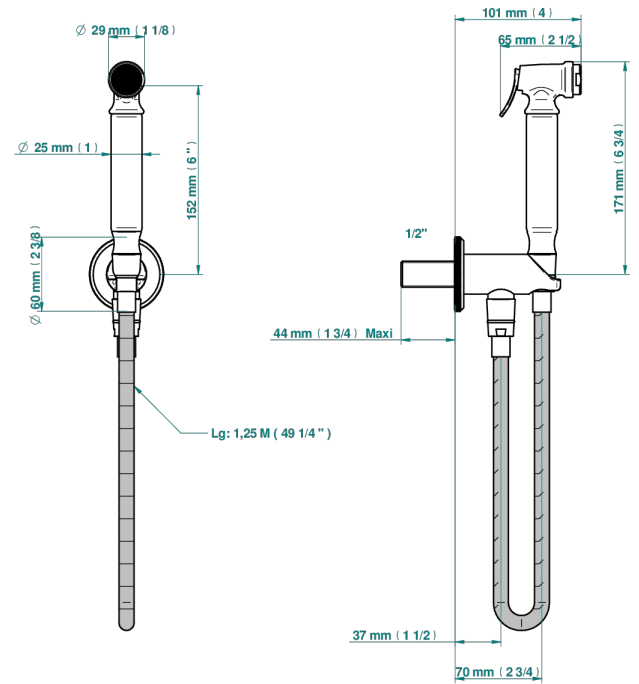

ART DECO CON MANETAS

A55-5840/9

THG®
PARIS

Conjunto higiénico incluyendo teleducha con gatillo, flexo reforzado 1m25 y tope de seguridad integrado en la toma de agua.

65286

05/05/2021

CARACTERÍSTICAS

- ACS : 19ACCLY406

ESTÁNDAR

ACABADOS DISPONIBLES

Bronce claro - D01
Cerámica negra mate - D30
Cobre viejo mate - H07
Cromo - A02
Cromo / dorado - G02
Cromo mate - C02

Dorado - F01
Dorado mate - F07
Dorado pálido - F30
Dorado pálido mate (sin barniz) - F31
Natural smoked Brass - A13
Níquel - B01

Níquel mate - C01
Níquel viejo - H28
Pvd blush - H62
Pvd blush mate - H60
Pvd color latón - H49
Pvd color latón mate - H50

Pvd color níquel - H55
Pvd color níquel mate - H56
Pvd color oro - H52
Pvd color oro mate - H53
Pvd grafito - H64
Pvd grafito mate - H65

Pvd marrón bronce - F33
Pvd marrón bronce mate - F34
Pvd umber - H66
Pvd umber mate - H67