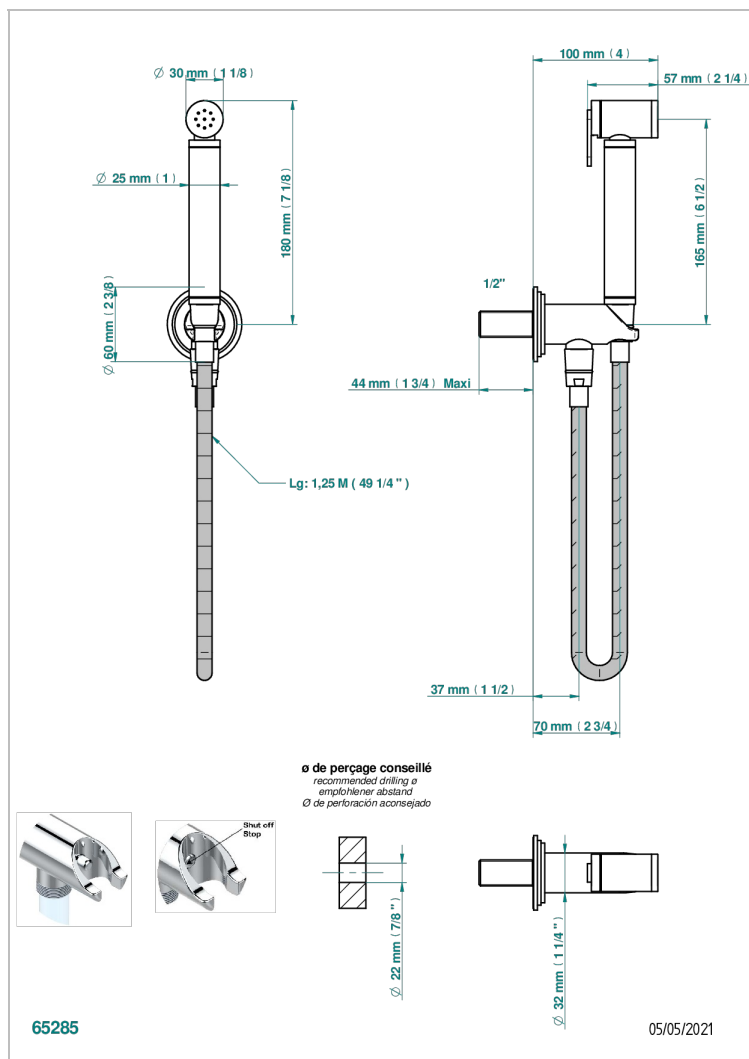

FAUBOURG METAL CON MANETAS

G2U-5840/9

Conjunto higiénico incluyendo teleducha con gatillo, flexo reforzado 1m25 y tope de seguridad integrado en la toma de agua.

CARACTERÍSTICAS

- ACS : 19ACCLY406

ESPECIFICACIONES TÉCNICAS

- Recommandé : 3 bars (max. 5 bars) - Advised : 43,5 psi (max. 72 psi)
- 9,5 l/min à 3 bars (2.5 gpm at 43.5 psi)

ESTÁNDAR

ACABADOS DISPONIBLES

Cerámica negra mate - D30
Cromo - A02
Cromo / dorado - G02
Cromo mate - CO2
Dorado - F01
Dorado mate - F07