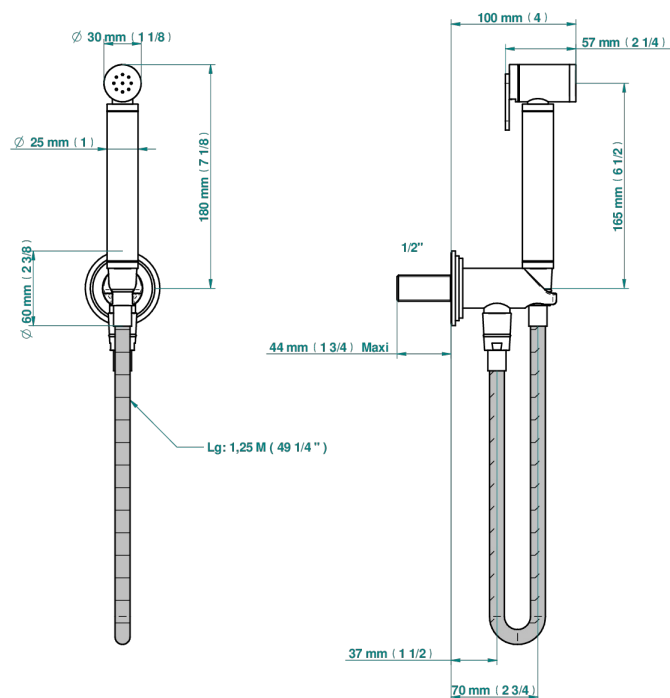

FAUBOURG PORCELANA NEGRA CON MANETAS

THG®
PARIS

G2M-5840/9

Conjunto higiénico incluyendo teleducha con gatillo, flexo reforzado 1m25 y tope de seguridad integrado en la toma de agua.

65285

05/05/2021

CARACTERÍSTICAS

- ACS : 19ACCLY406

ESTÁNDAR

ESPECIFICACIONES TÉCNICAS

- Recommandé : 3 bars (max. 5 bars) - Advised : 43,5 psi (max. 72 psi)
- 9,5 l/min à 3 bars (2.5 gpm at 43.5 psi)

ACABADOS DISPONIBLES

Cerámica negra mate - D30
Cromo - A02
Cromo / dorado - G02
Cromo mate - CO2
Dorado - F01
Dorado mate - F07

Dorado pálido - F30
Dorado pálido mate (sin barniz) - F31
Natural smoked Brass - A13
Niquel - B01
Niquel mate - C01
Niquel viejo - H28

Pvd blush - H62
Pvd blush mate - H60
Pvd color latón - H49
Pvd color latón mate - H50
Pvd color níquel - H55
Pvd color níquel mate - H56

Pvd color oro - H52
Pvd color oro mate - H53
Pvd grafito - H64
Pvd grafito mate - H65
Pvd marrón bronce - F33
Pvd marrón bronce mate - F34

Pvd umber - H66
Pvd umber mate - H67