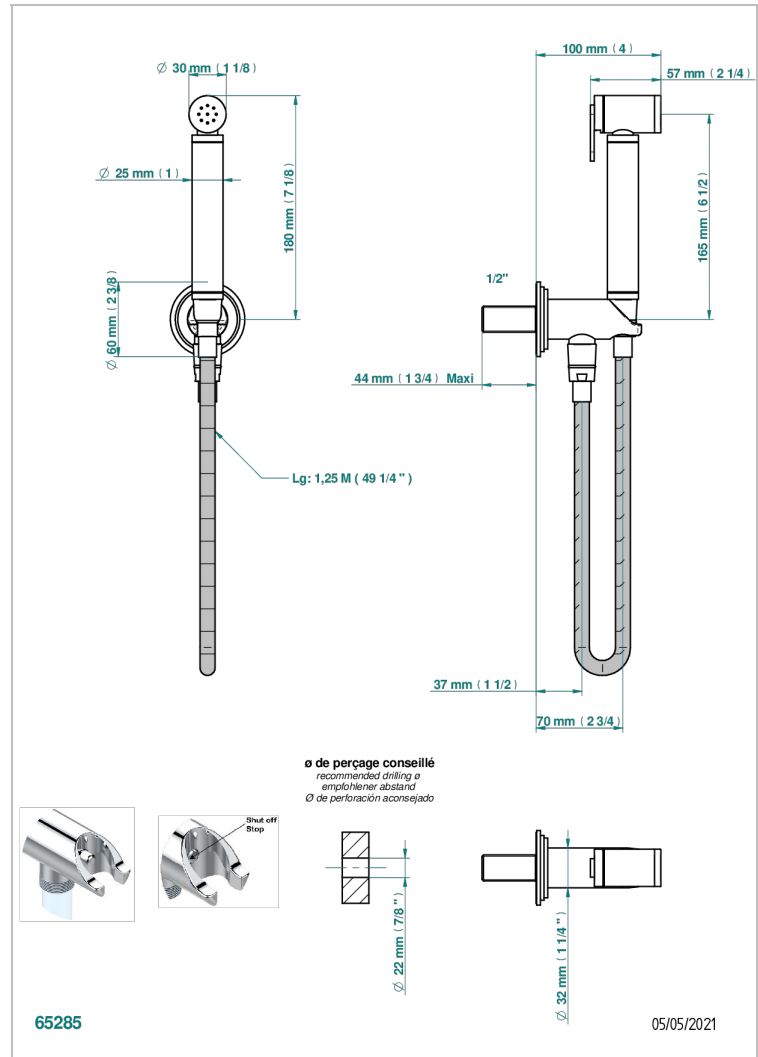

# FAUBOURG PORCELANA NEGRA

G2L-5840/9

THG  
PARIS

Conjunto higiénico incluyendo teleducha con gatillo, flexo reforzado 1m25 y tope de seguridad integrado en la toma de agua.

## CARACTERÍSTICAS

- ACS : 19ACCLY406