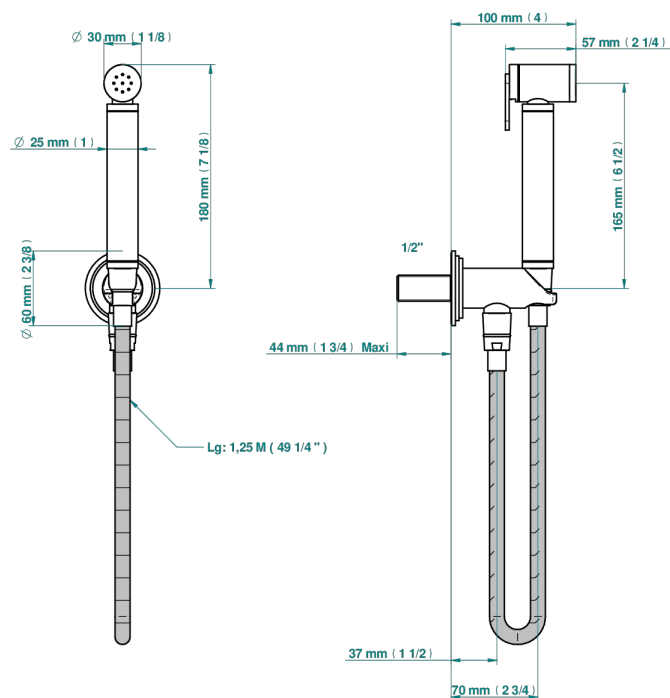

FAUBOURG PORCELANA BLANCA

G2K-5840/9

Conjunto higiénico incluyendo teleducha con gatillo, flexo reforzado 1m25 y tope de seguridad integrado en la toma de agua.

65285

05/05/2021

CARACTERÍSTICAS

- ACS : 19ACCLY406

ESTÁNDAR

ESPECIFICACIONES TÉCNICAS

- Recommandé : 3 bars (max. 5 bars) - Advised : 43,5 psi (max. 72 psi)
- 9,5 l/min à 3 bars (2.5 gpm at 43.5 psi)

ACABADOS DISPONIBLES

Cerámica negra mate - D30
Cromo - A02
Cromo / dorado - G02
Cromo mate - CO2
Dorado - F01
Dorado mate - F07

Dorado pálido - F30
Dorado pálido mate (sin barniz) - F31
Natural smoked Brass - A13
Niquel - B01
Niquel mate - C01
Niquel viejo - H28

Pvd blush - H62
Pvd blush mate - H60
Pvd color latón - H49
Pvd color latón mate - H50
Pvd color níquel - H55
Pvd color níquel mate - H56

Pvd color oro - H52
Pvd color oro mate - H53
Pvd grafito - H64
Pvd grafito mate - H65
Pvd marrón bronce - F33
Pvd marrón bronce mate - F34

Pvd umber - H66
Pvd umber mate - H67