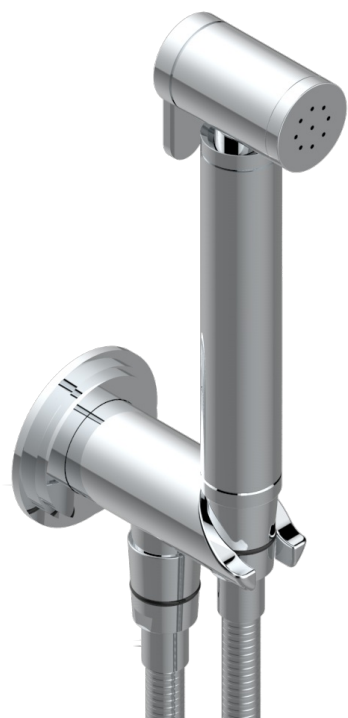

FAUBOURG PORCELANA BLANCA CON MANETAS

G2J-5840/9

Conjunto higiénico incluyendo teleducha con gatillo, flexo reforzado 1m25 y tope de seguridad integrado en la toma de agua.

65285

05/05/2021

CARACTERÍSTICAS

- ACS : 19ACCLY406

ESTÁNDAR

ESPECIFICACIONES TÉCNICAS

- Recommandé : 3 bars (max. 5 bars) - Advised : 43,5 psi (max. 72 psi)
- 9,5 l/min à 3 bars (2.5 gpm at 43.5 psi)

ACABADOS DISPONIBLES

Cerámica negra mate - D30
Cromo - A02
Cromo / dorado - G02
Cromo mate - CO2
Dorado - F01
Dorado mate - F07

Dorado pálido - F30
Dorado pálido mate (sin barniz) - F31
Natural smoked Brass - A13
Niquel - B01
Niquel mate - C01
Niquel viejo - H28

Pvd blush - H62
Pvd blush mate - H60
Pvd color latón - H49
Pvd color latón mate - H50
Pvd color níquel - H55
Pvd color níquel mate - H56

Pvd color oro - H52
Pvd color oro mate - H53
Pvd grafito - H64
Pvd grafito mate - H65
Pvd marrón bronce - F33
Pvd marrón bronce mate - F34

Pvd umber - H66
Pvd umber mate - H67