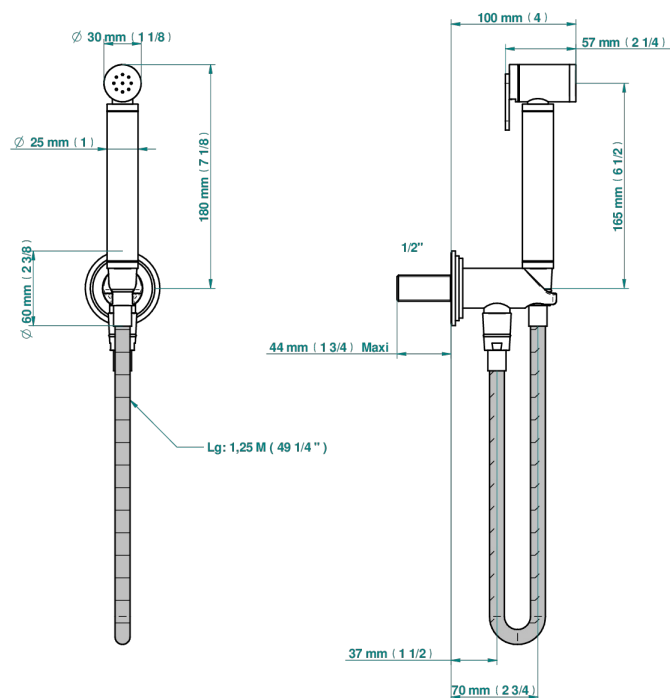

FAUBOURG PORCELANA BLANCA CON MANETAS

G2J-5840/9

Conjunto higiénico incluyendo teleducha con gatillo, flexo reforzado 1m25 y tope de seguridad integrado en la toma de agua.

65285

05/05/2021

CARACTERÍSTICAS

- ACS : 19ACCLY406

ESTÁNDAR

ESPECIFICACIONES TÉCNICAS

- Recommandé : 3 bars (max. 5 bars) - Advised : 43,5 psi (max. 72 psi)
- 9,5 l/min à 3 bars (2.5 gpm at 43.5 psi)

ACABADOS DISPONIBLES

Cerámica negra mate - D30
Cromo - A02
Cromo / dorado - G02
Cromo mate - CO2
Dorado - F01
Dorado mate - F07

Dorado pálido - F30
Dorado pálido mate (sin barniz) - F31
Natural smoked Brass - A13
Niquel - B01
Niquel mate - C01
Niquel viejo - H28

Pvd blush - H62
Pvd blush mate - H60
Pvd color latón - H49
Pvd color latón mate - H50
Pvd color níquel - H55
Pvd color níquel mate - H56

Pvd color oro - H52
Pvd color oro mate - H53
Pvd grafito - H64
Pvd grafito mate - H65
Pvd marrón bronce - F33
Pvd marrón bronce mate - F34

Pvd umber - H66
Pvd umber mate - H67