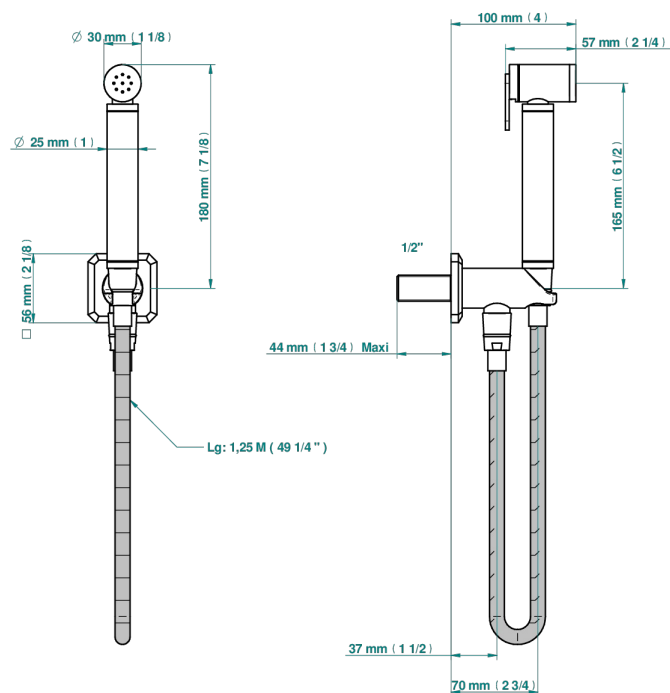

METROPOLIS CRISTAL CLARO CON MANETAS

A2B-5840/9

Conjunto higiénico incluyendo teleducha con gatillo, flexo reforzado 1m25 y tope de seguridad integrado en la toma de agua.

65284

06/05/2021

CARACTERÍSTICAS

- ACS : 19ACCLY406

ESTÁNDAR

ACABADOS DISPONIBLES

Cerámica negra mate - D30
Cromo - A02
Cromo / dorado - G02
Cromo mate - C02
Dorado - F01
Dorado mate - F07

Dorado pálido - F30
Dorado pálido mate (sin barniz) - F31
Níquel - B01
Níquel mate - C01
Níquel viejo - H28
Pvd blush - H62

Pvd blush mate - H60
Pvd color latón - H49
Pvd color latón mate - H50
Pvd color níquel - H55
Pvd color níquel mate - H56
Pvd color oro - H52

Pvd color oro mate - H53
Pvd grafito - H64
Pvd grafito mate - H65
Pvd marrón bronce - F33
Pvd marrón bronce mate - F34
Pvd umber - H66

Pvd umber mate - H67