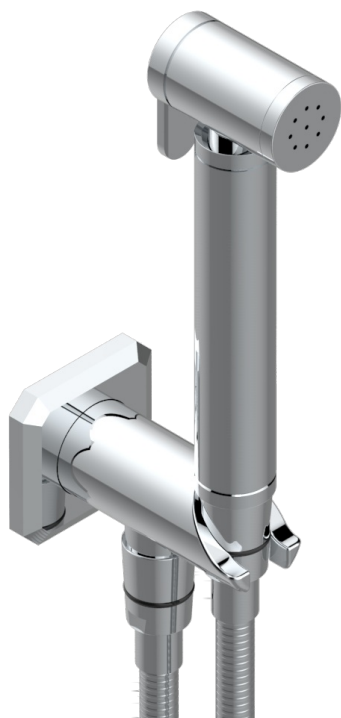

METROPOLIS CRISTAL CLARO CON MANETAS

A2B-5840/9

Conjunto higiénico incluyendo teleducha con gatillo, flexo reforzado 1m25 y tope de seguridad integrado en la toma de agua.

65284

06/05/2021

CARACTERÍSTICAS

- ACS : 19ACCLY406

ESTÁNDAR

ACABADOS DISPONIBLES

Cerámica negra mate - D30
Cromo - A02
Cromo / dorado - G02
Cromo mate - C02
Dorado - F01
Dorado mate - F07

Dorado pálido - F30
Dorado pálido mate (sin barniz) - F31
Níquel - B01
Níquel mate - C01
Níquel viejo - H28
Pvd blush - H62

Pvd blush mate - H60
Pvd color latón - H49
Pvd color latón mate - H50
Pvd color níquel - H55
Pvd color níquel mate - H56
Pvd color oro - H52

Pvd color oro mate - H53
Pvd grafito - H64
Pvd grafito mate - H65
Pvd marrón bronce - F33
Pvd marrón bronce mate - F34
Pvd umber - H66

Pvd umber mate - H67